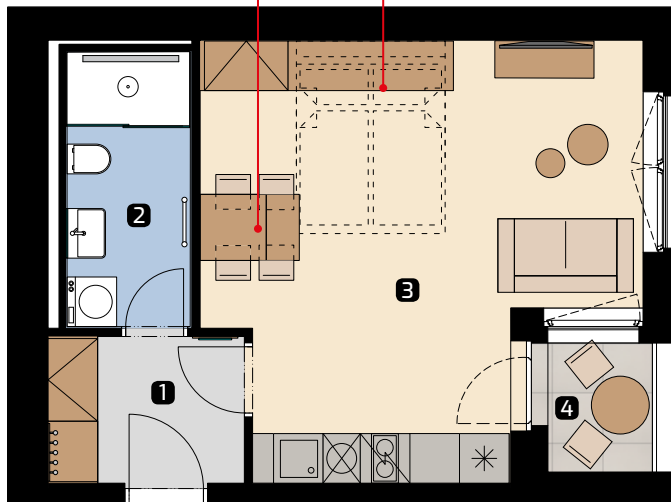

Apartment area
Výmera bytu

1 hall zádverie	4,30 m ²
2 bathroom kúpeľňa	5,03 m ²
3 living room obývacia izba	24,95 m ²
Total / Celkom	34,28 m²
4 loggia lodžia	2,48 m ²
Total usable area Plocha spolu	36,76 m²

extendable dining table
rozkladací jedáľenský stôl

folding double bed
výklopné dvojlôžko

extendable dining table
rozkladací jedáľenský stôl

folding double bed
výklopné dvojlôžko

Location / Adresa

Štúrova/Žižkova
Košice
Slovakia / Slovensko