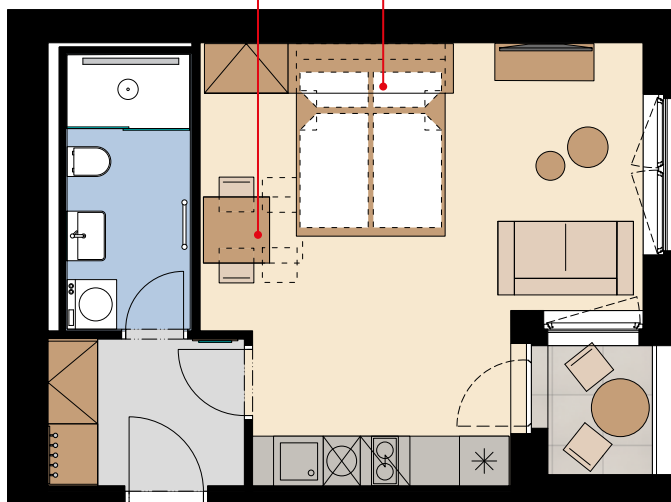

Apartment area
Výmera bytu

1 hall zádverie	4,30 m ²
2 bathroom kúpeľňa	5,03 m ²
3 living room obývacia izba	24,95 m ²
Total / Celkom	34,28 m²
4 loggia lodžia	2,48 m ²
Total usable area Plocha spolu	36,76 m²

extendable dining table
rozkladací jedáľenský stôl

folding double bed
výklopné dvojlôžko

extendable dining table
rozkladací jedáľenský stôl

folding double bed
výklopné dvojlôžko

Location / Adresa

Štúrova/Žižkova
Košice
Slovakia / Slovensko