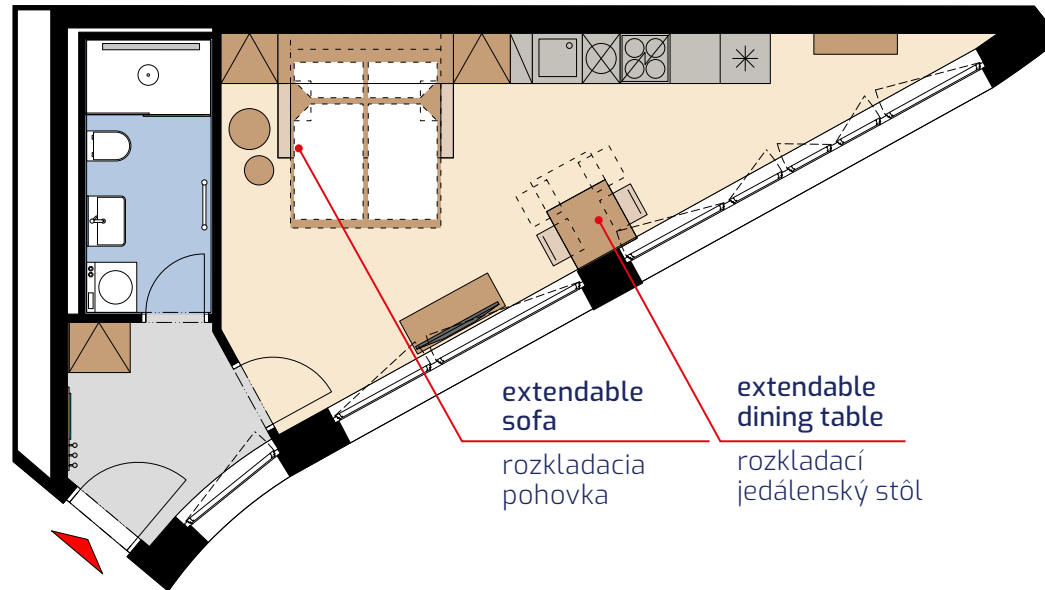

Apartment area
Výmera bytu

1 hall zádverie	4,61 m ²
2 bathroom kúpeľňa	4,97 m ²
3 living room obývacia izba	23,95 m ²
Total / Celkom	33,54 m²

Apartment orientation
Orientácia bytu v areáli

Location / Adresa