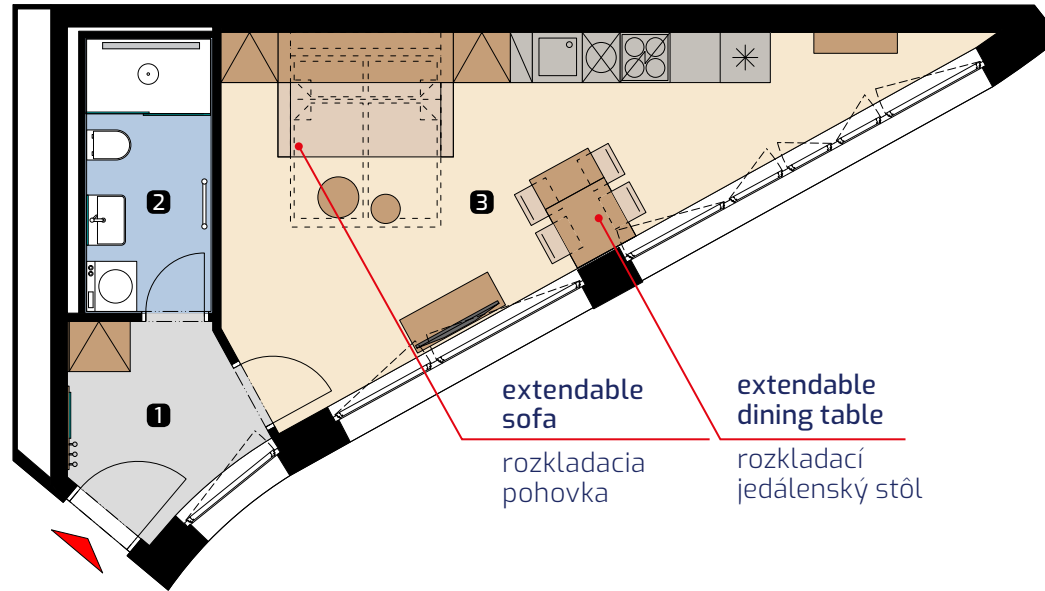

Apartment area
Výmera bytu

1 hall zádverie	4,61 m ²
2 bathroom kúpeľňa	4,97 m ²
3 living room obývacia izba	23,95 m ²
Total / Celkom	33,54 m²

Apartment orientation
Orientácia bytu v areáli

Location / Adresa