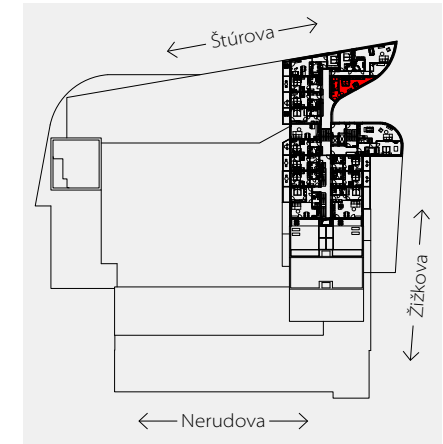

Apartment area
Výmera bytu

1 hall zádverie	4,61 m ²
2 bathroom kúpeľňa	4,97 m ²
3 living room obývacia izba	23,95 m ²
Total / Celkom	33,54 m²

Apartment orientation
Orientácia bytu v areáli

Location / Adresa