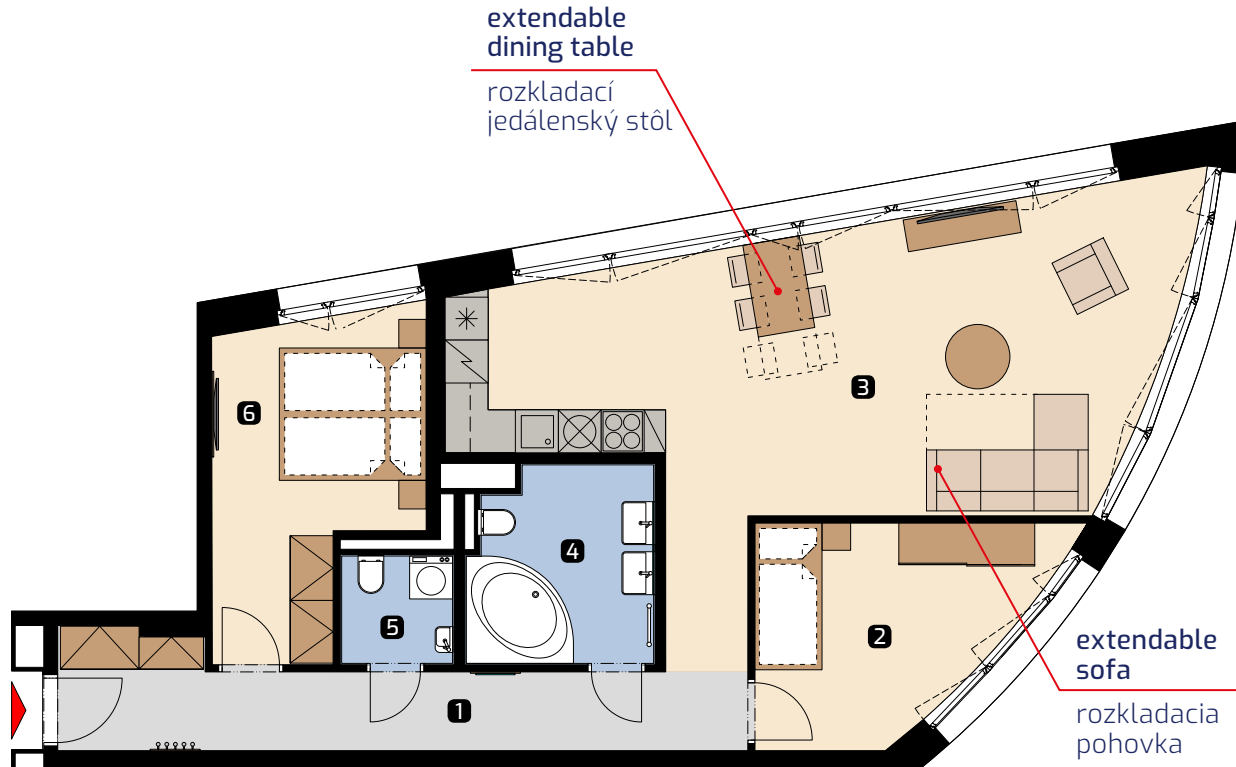

Apartment area  
Výmera bytu

1 hall zádverie	11,84 m <sup>2</sup>
2 bedroom spálňa	10,83 m <sup>2</sup>
3 living room obývacia izba	38,79 m <sup>2</sup>
4 bathroom kúpeľňa	6,93 m <sup>2</sup>
5 wc wc	2,41 m <sup>2</sup>
6 bedroom spálňa	11,89 m <sup>2</sup>
<b>Total / Celkom</b>	<b>82,70 m<sup>2</sup></b>

Apartment orientation  
Orientácia bytu v areáli