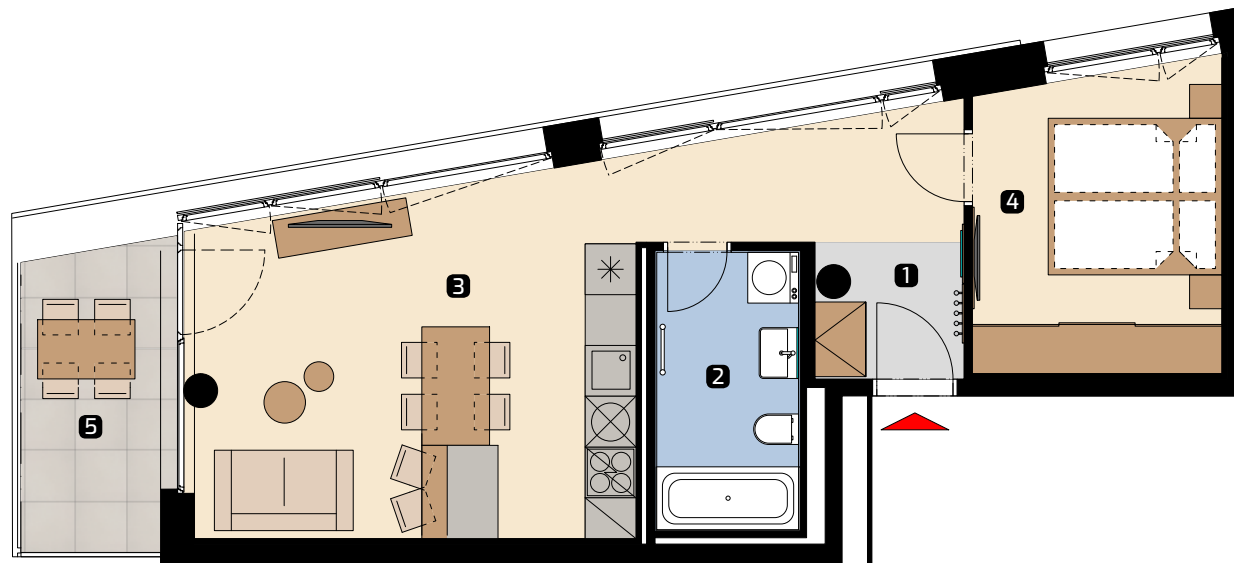

Apartment area
Výmera bytu

1 hall zádverie	7,81 m ²
2 bathroom kúpeľňa	5,48 m ²
3 living room obývacia izba	21,51 m ²
4 bedroom spálňa	10,47 m ²
Total / Celkom	45,26 m²
5 balcony balkón	6,24 m ²
Total usable area Plocha spolu	51,50 m²

Apartment orientation
Orientácia bytu v areáli