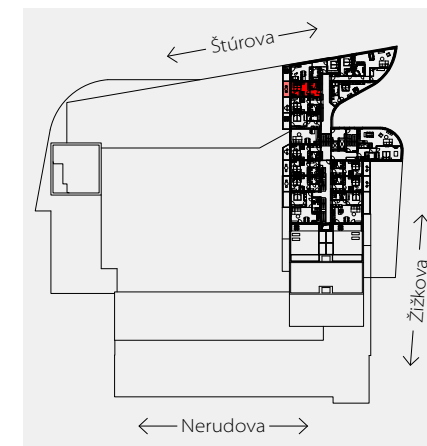

Apartment area  
Výmera bytu

1 hall zádverie	4,65 m <sup>2</sup>
2 bathroom kúpeľňa	4,12 m <sup>2</sup>
3 living room obývacia izba	17,86 m <sup>2</sup>
<b>Total / Celkom</b>	<b>26,63 m<sup>2</sup></b>
4 balcony balkón	7,00 m <sup>2</sup>
<b>Total usable area</b> Plocha spolu	<b>33,63 m<sup>2</sup></b>

Day  
Deň

Apartment orientation  
Orientácia bytu v areáli

Location / Adresa

Štúrova/Žižkova  
Košice  
Slovakia / Slovensko

All information in this document are informative and serve only for marketing purpose.