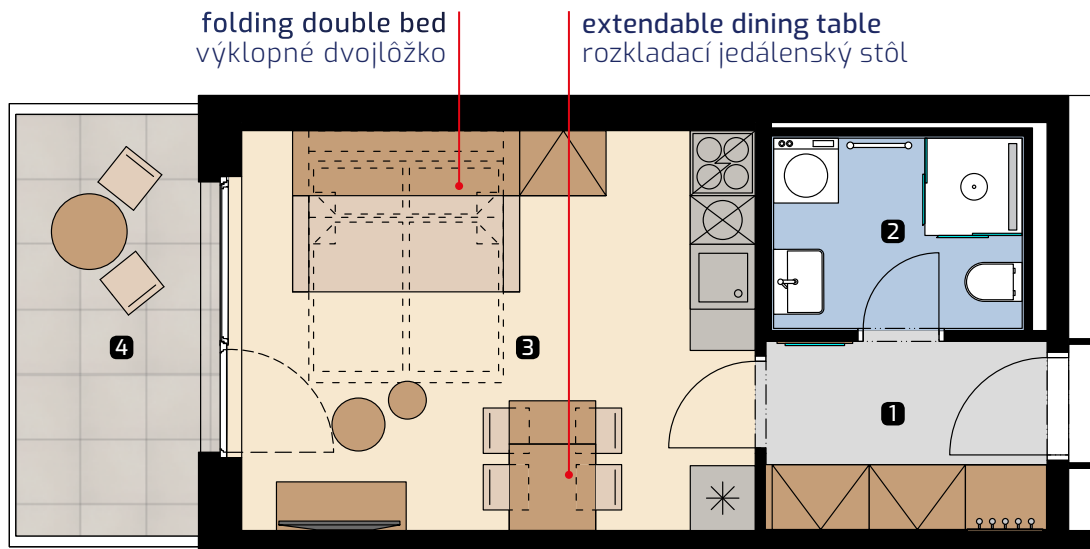

Apartment area
Výmera bytu

1 hall zádverie	4,65 m²
2 bathroom kúpeľňa	4,12 m²
3 living room obývacia izba	17,86 m²
Total / Celkom	26,63 m²
4 balcony balkón	7,00 m²
Total usable area Plocha spolu	33,63 m²

Day
Deň