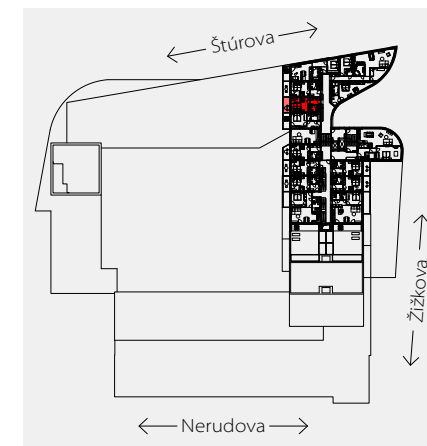

Apartment area
Výmera bytu

1 hall zádverie	4,65 m ²
2 bathroom kúpeľňa	4,12 m ²
3 living room obývacia izba	17,86 m ²
Total / Celkom	26,63 m²
4 balcony balkón	7,00 m ²
Total usable area Plocha spolu	33,63 m²

Apartment orientation
Orientácia bytu v areáli

Location / Adresa

Štúrova/Žižkova
Košice
Slovakia / Slovensko

All information in this document are informative and serve only for marketing purpose.

Všetky informácie v tomto dokumente majú iba všeobecnú informatívnu povahu a slúžia len na marketigové účely.