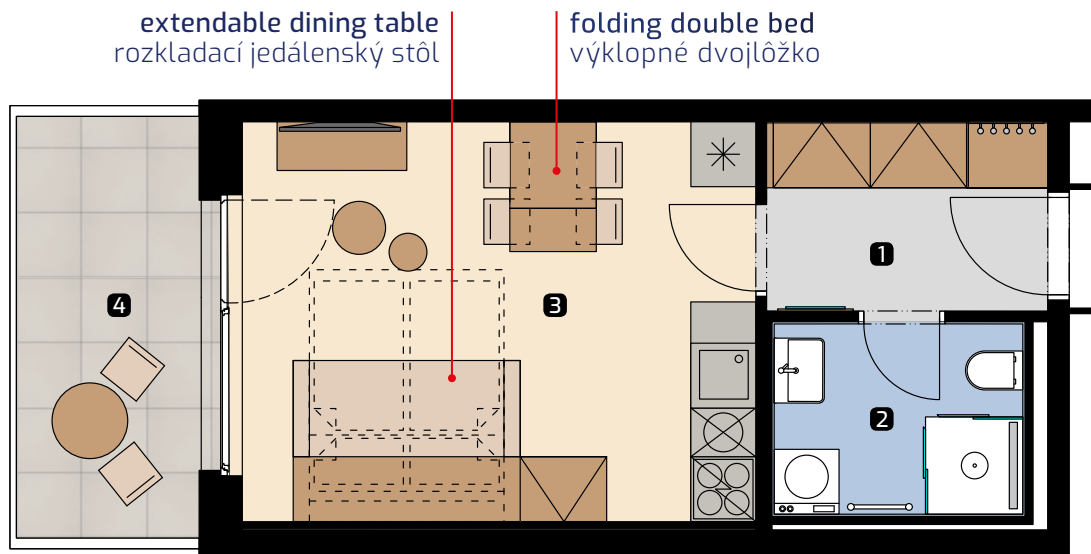

Apartment area
Výmera bytu

1 hall zádverie	4,65 m ²
2 bathroom kúpeľňa	4,12 m ²
3 living room obývacia izba	17,86 m ²
Total / Celkom	26,63 m²
4 balcony balkón	7,00 m ²
Total usable area Plocha spolu	33,63 m²

Apartment orientation
Orientácia bytu v areáli

Location / Adresa

Štúrova/Žižkova
Košice
Slovakia / Slovensko

All information in this document are informative and serve only for marketing purpose.

Všetky informácie v tomto dokumente majú iba všeobecnú informatívnu povahu a slúžia len na marketigové účely.