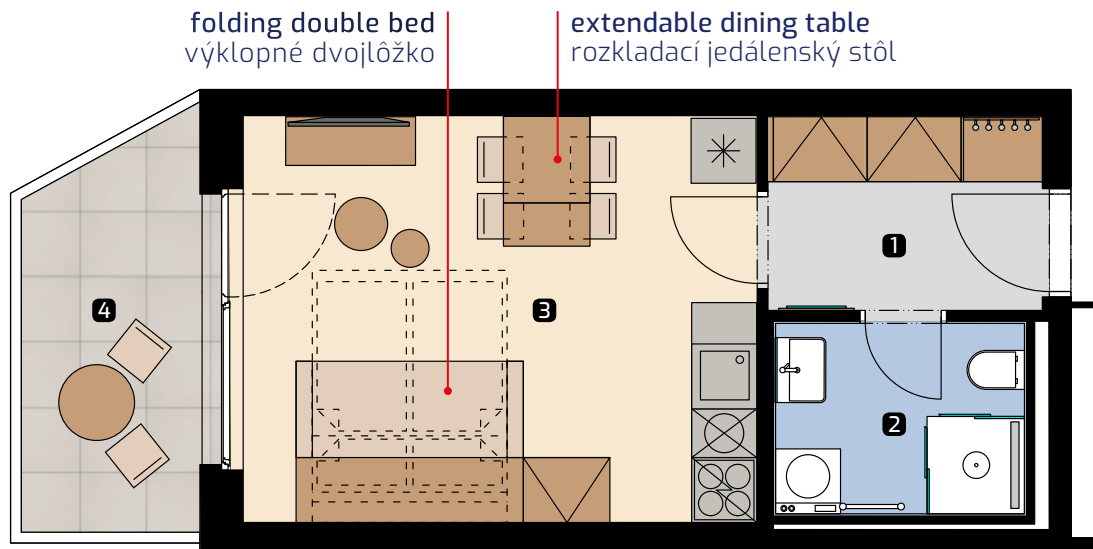

Apartment area
Výmera bytu

1 hall zádverie	4,73 m ²
2 bathroom kúpeľňa	4,12 m ²
3 living room obývacia izba	18,10 m ²
Total / Celkom	26,95 m²
4 balcony balkón	6,32 m ²
Total usable area Plocha spolu	33,27 m²