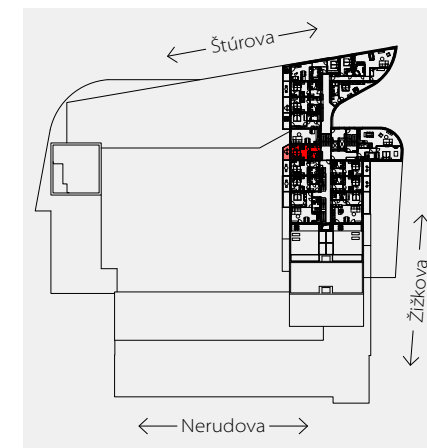

Apartment area
Výmera bytu

1 hall zádverie	4,73 m ²
2 bathroom kúpeľňa	4,12 m ²
3 living room obývacia izba	18,10 m ²
Total / Celkom	26,95 m²
4 balcony balkón	6,32 m ²
Total usable area Plocha spolu	33,27 m²

Apartment orientation
Orientácia bytu v areáli

Location / Adresa

Štúrova/Žižkova
Košice
Slovakia / Slovensko

All information in this document are informative and serve only for marketing purpose.

Všetky informácie v tomto dokumente majú iba všeobecnú informatívnu povahu a slúžia len na marketigové účely.