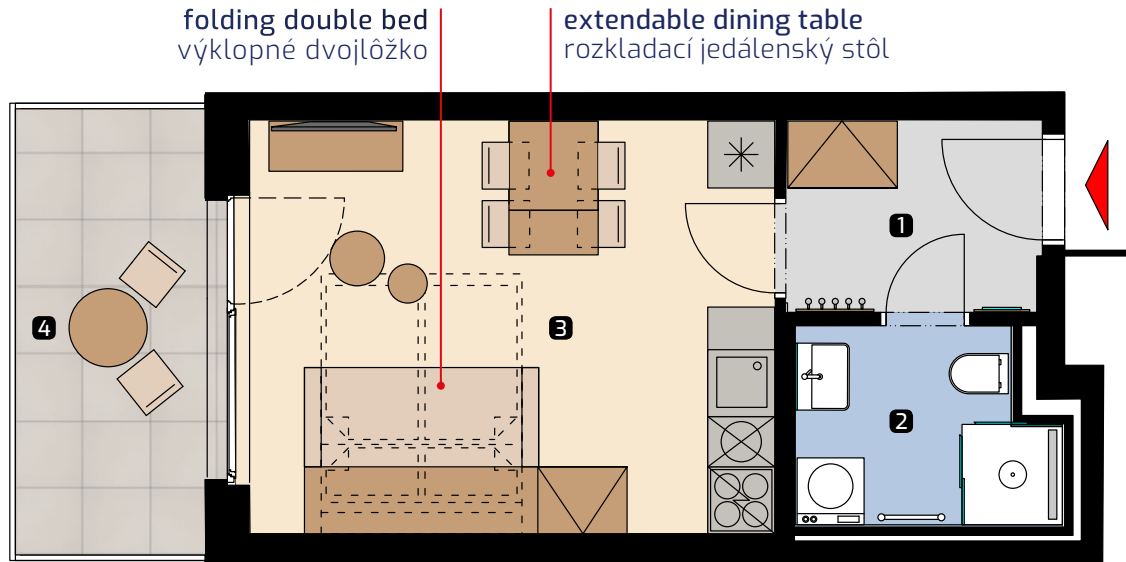

Apartment area  
Výmera bytu

1 hall zádverie	3,98 m <sup>2</sup>
2 bathroom kúpeľňa	4,04 m <sup>2</sup>
3 living room obývacia izba	17,68 m <sup>2</sup>
<b>Total / Celkom</b>	<b>25,70 m<sup>2</sup></b>
4 balcony balkón	6,94 m <sup>2</sup>
<b>Total usable area</b> Plocha spolu	<b>32,64 m<sup>2</sup></b>