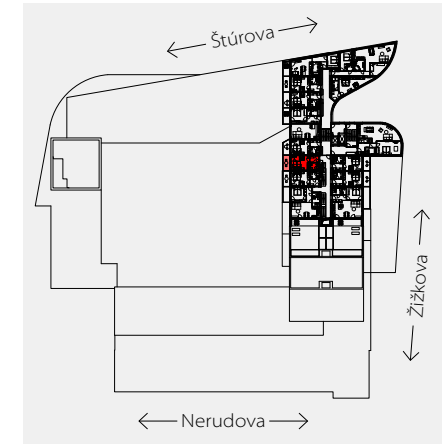

Apartment area  
Výmera bytu

1 hall zádverie	3,98 m <sup>2</sup>
2 bathroom kúpeľňa	4,04 m <sup>2</sup>
3 living room obývacia izba	17,68 m <sup>2</sup>
<b>Total / Celkom</b>	<b>25,70 m<sup>2</sup></b>
4 balcony balkón	6,94 m <sup>2</sup>
<b>Total usable area</b> Plocha spolu	<b>32,64 m<sup>2</sup></b>

Apartment orientation  
Orientácia bytu v areáli

Location / Adresa

Štúrova/Žižkova  
Košice  
Slovakia / Slovensko

All information in this document are informative and serve only for marketing purpose.

Všetky informácie v tomto dokumente majú iba všeobecnú informatívnu povahu a slúžia len na marketigové účely.