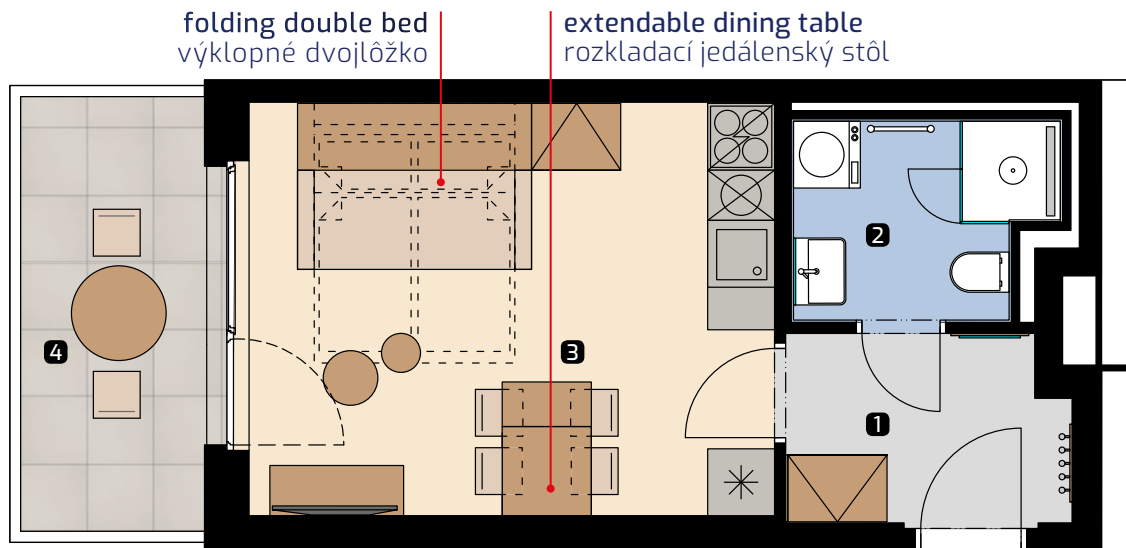

Apartment area
Výmera bytu

1 hall zádverie	4,36 m ²
2 bathroom kúpeľňa	4,01 m ²
3 living room obývacia izba	17,73 m ²
Total / Celkom	26,11 m²
4 balcony balkón	6,93 m ²
Total usable area Plocha spolu	33,04 m²