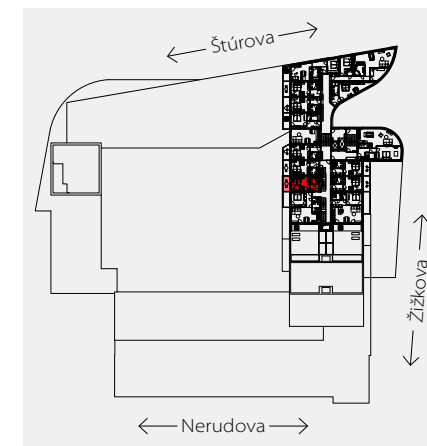

Apartment area
Výmera bytu

1 hall zádverie	4,36 m ²
2 bathroom kúpeľňa	4,01 m ²
3 living room obývacia izba	17,73 m ²
Total / Celkom	26,11 m²
4 balcony balkón	6,93 m ²
Total usable area Plocha spolu	33,04 m²

Apartment orientation
Orientácia bytu v areáli

Location / Adresa

Štúrova/Žižkova
Košice
Slovakia / Slovensko

All information in this document are informative and serve only for marketing purpose.

Všetky informácie v tomto dokumente majú iba všeobecnú informatívnu povahu a slúžia len na marketigové účely.