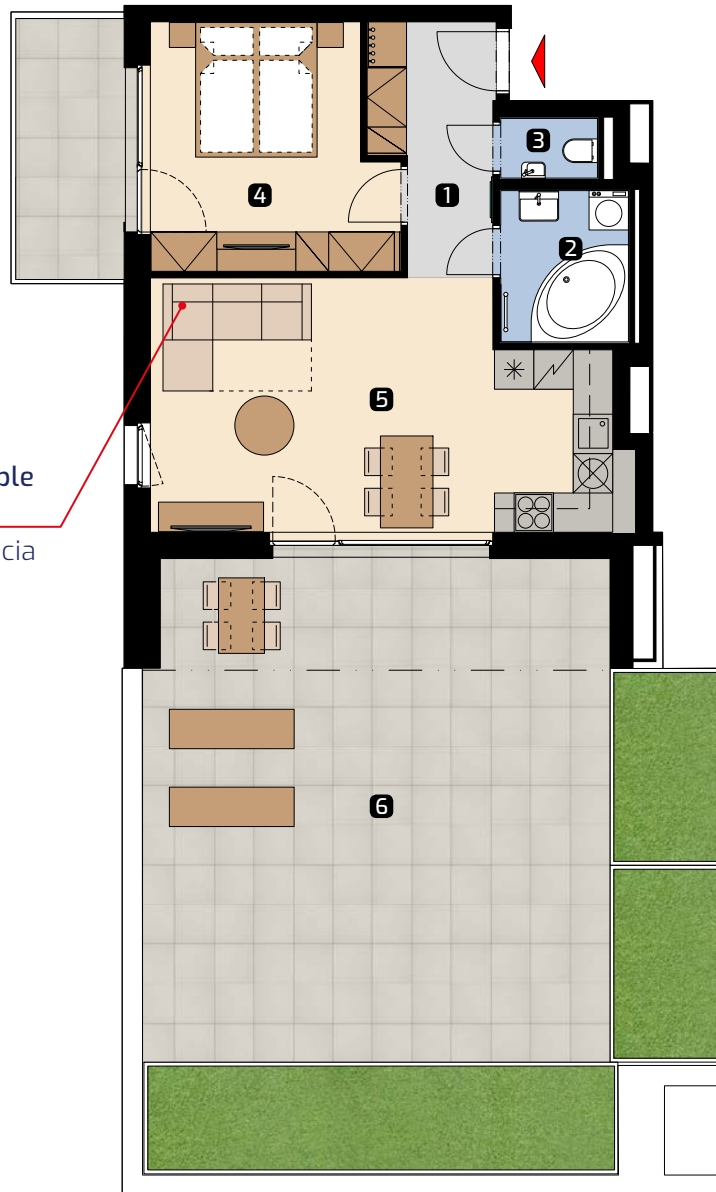

Apartment area
Výmera bytu

1 hall zádverie	6,44 m ²
2 bathroom kúpeľňa	4,62 m ²
3 wc wc	1,45 m ²
4 bedroom spálňa	13,11 m ²
5 living room obývacia izba	25,60 m ²
Total / Celkom	51,22 m²
6 terrace terasa	54,90 m ²
7 balcony balkón	6,93 m ²

Total usable area 113,05 m²
Plocha spolu

Location / Adresa

Štúrova/Žižkova
Košice
Slovakia / Slovensko

All information in this document are informative and serve only for marketing purpose.

Všetky informácie v tomto dokumente majú iba všeobecnú informatívnu povahu a slúžia len na marketigové účely.

extendable sofa
rozkladacia pohovka

 Apartment orientation
Orientácia bytu v areáli
