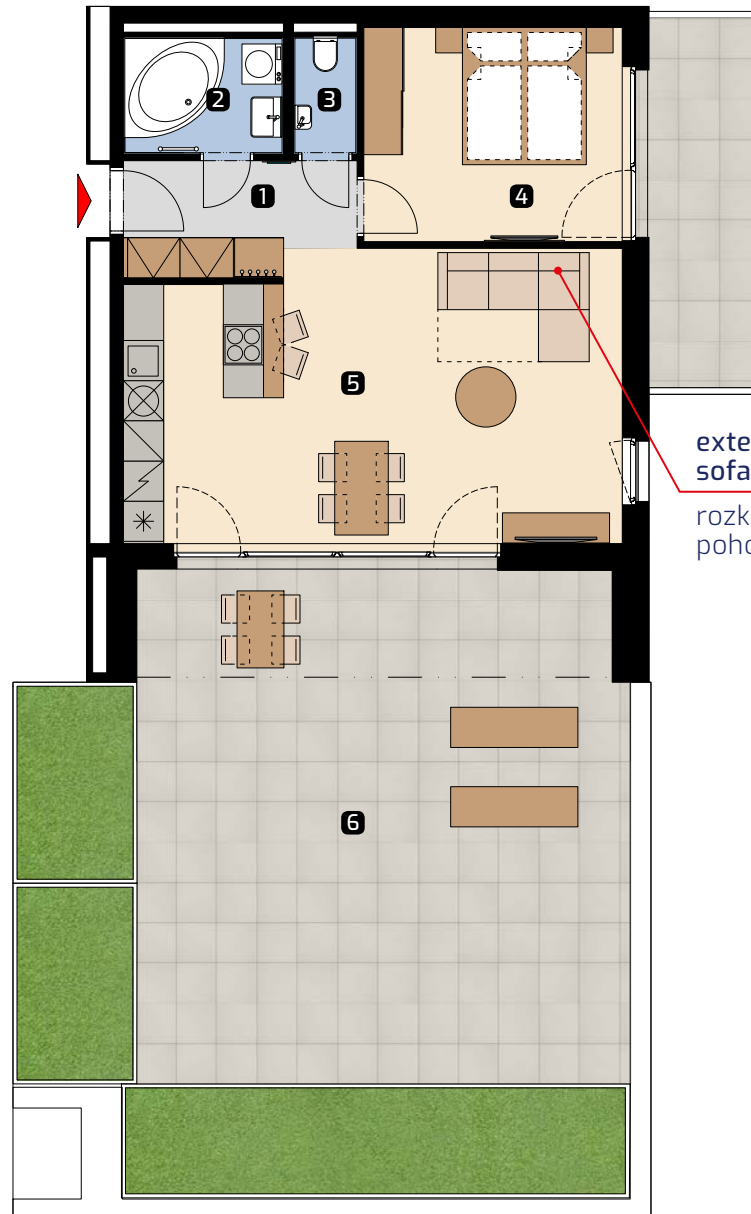

Apartment area  
Výmera bytu

1 hall zádverie	5,69 m <sup>2</sup>
2 bathroom kúpeľňa	4,11 m <sup>2</sup>
3 wc wc	1,67 m <sup>2</sup>
4 bedroom spálňa	12,66 m <sup>2</sup>
5 living room obývacia izba	32,04 m <sup>2</sup>
<b>Total / Celkom</b>	<b>56,17 m<sup>2</sup></b>
6 terrace terasa	57,11 m <sup>2</sup>
7 balcony balkón	9,61 m <sup>2</sup>
<b>Total usable area</b> Plocha spolu	<b>122,89 m<sup>2</sup></b>

extendable  
sofa

rozkladacia  
pohovka

Apartment orientation  
Orientácia bytu v areáli