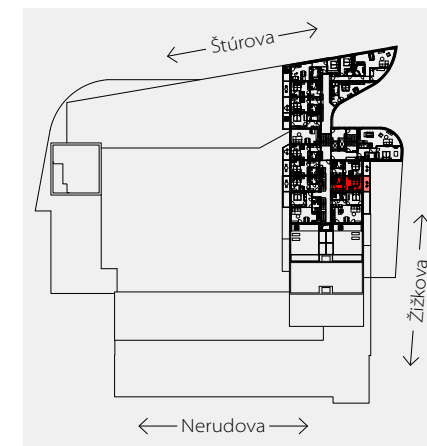

Apartment area
Výmera bytu

1 hall zádverie	4,65 m ²
2 bathroom kúpeľňa	4,12 m ²
3 living room obývacia izba	17,86 m ²
Total / Celkom	26,63 m²
4 balcony balkón	6,94 m ²
Total usable area Plocha spolu	33,57 m²

Apartment orientation
Orientácia bytu v areáli

Location / Adresa

Štúrova/Žižkova
Košice
Slovakia / Slovensko

All information in this document are informative and serve only for marketing purpose.

Všetky informácie v tomto dokumente majú iba všeobecnú informatívnu povahu a slúžia len na marketigové účely.