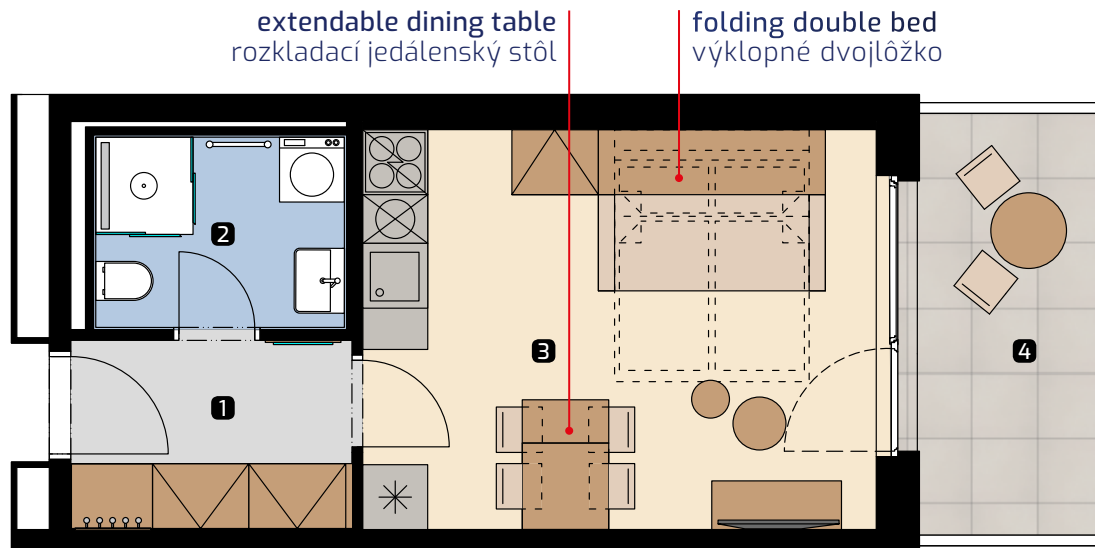

Apartment area
Výmera bytu

1 hall zádverie	4,65 m ²
2 bathroom kúpeľňa	4,12 m ²
3 living room obývacia izba	17,86 m ²
Total / Celkom	26,63 m²
4 balcony balkón	6,94 m ²
Total usable area Plocha spolu	33,57 m²