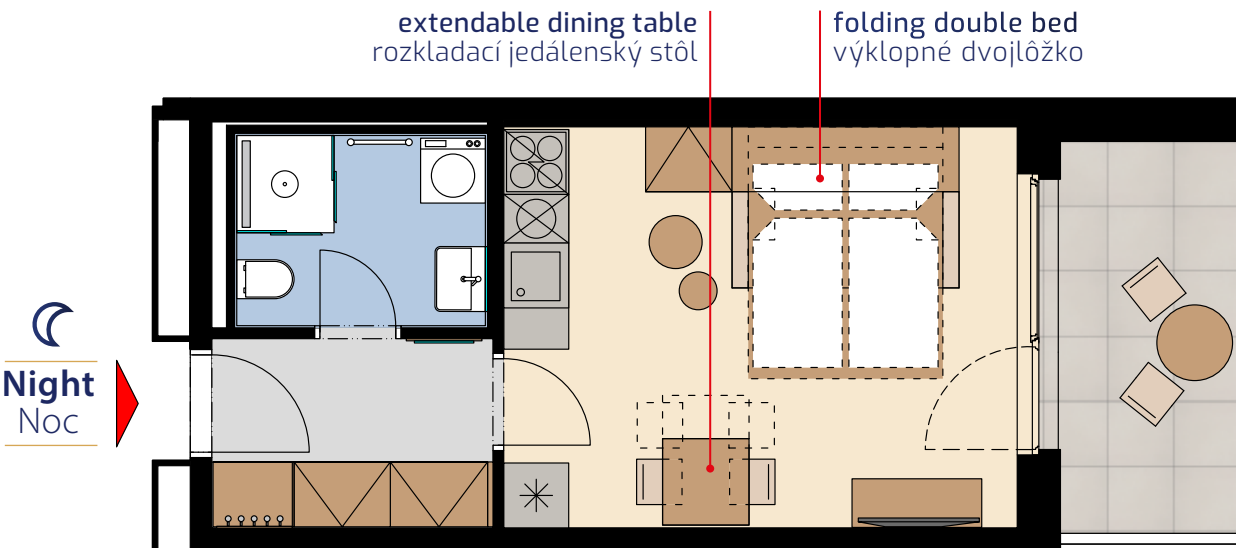

Apartment area  
Výmera bytu

1 hall zádverie	4,65 m <sup>2</sup>
2 bathroom kúpeľňa	4,12 m <sup>2</sup>
3 living room obývacia izba	17,86 m <sup>2</sup>
<b>Total / Celkom</b>	<b>26,63 m<sup>2</sup></b>
4 balcony balkón	6,48 m <sup>2</sup>
<b>Total usable area</b> Plocha spolu	<b>33,11 m<sup>2</sup></b>

Apartment orientation  
Orientácia bytu v areáli