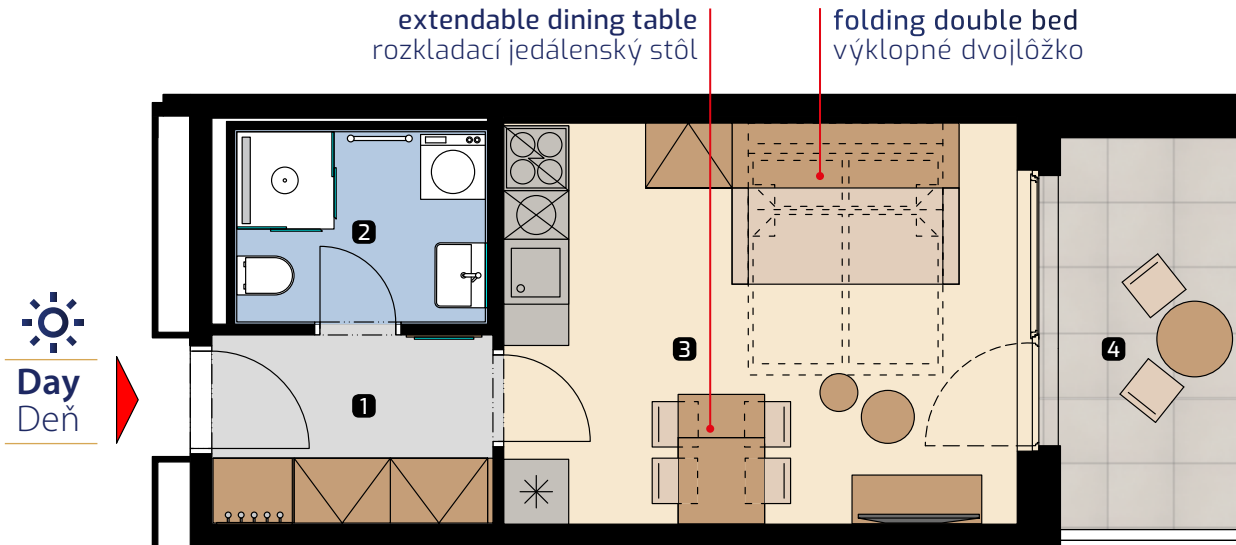

Apartment area  
Výmera bytu

1 hall zádverie	4,65 m <sup>2</sup>
2 bathroom kúpeľňa	4,12 m <sup>2</sup>
3 living room obývacia izba	17,86 m <sup>2</sup>
<b>Total / Celkom</b>	<b>26,63 m<sup>2</sup></b>
4 balcony balkón	6,48 m <sup>2</sup>
<b>Total usable area</b> Plocha spolu	<b>33,11 m<sup>2</sup></b>

Apartment orientation  
Orientácia bytu v areáli