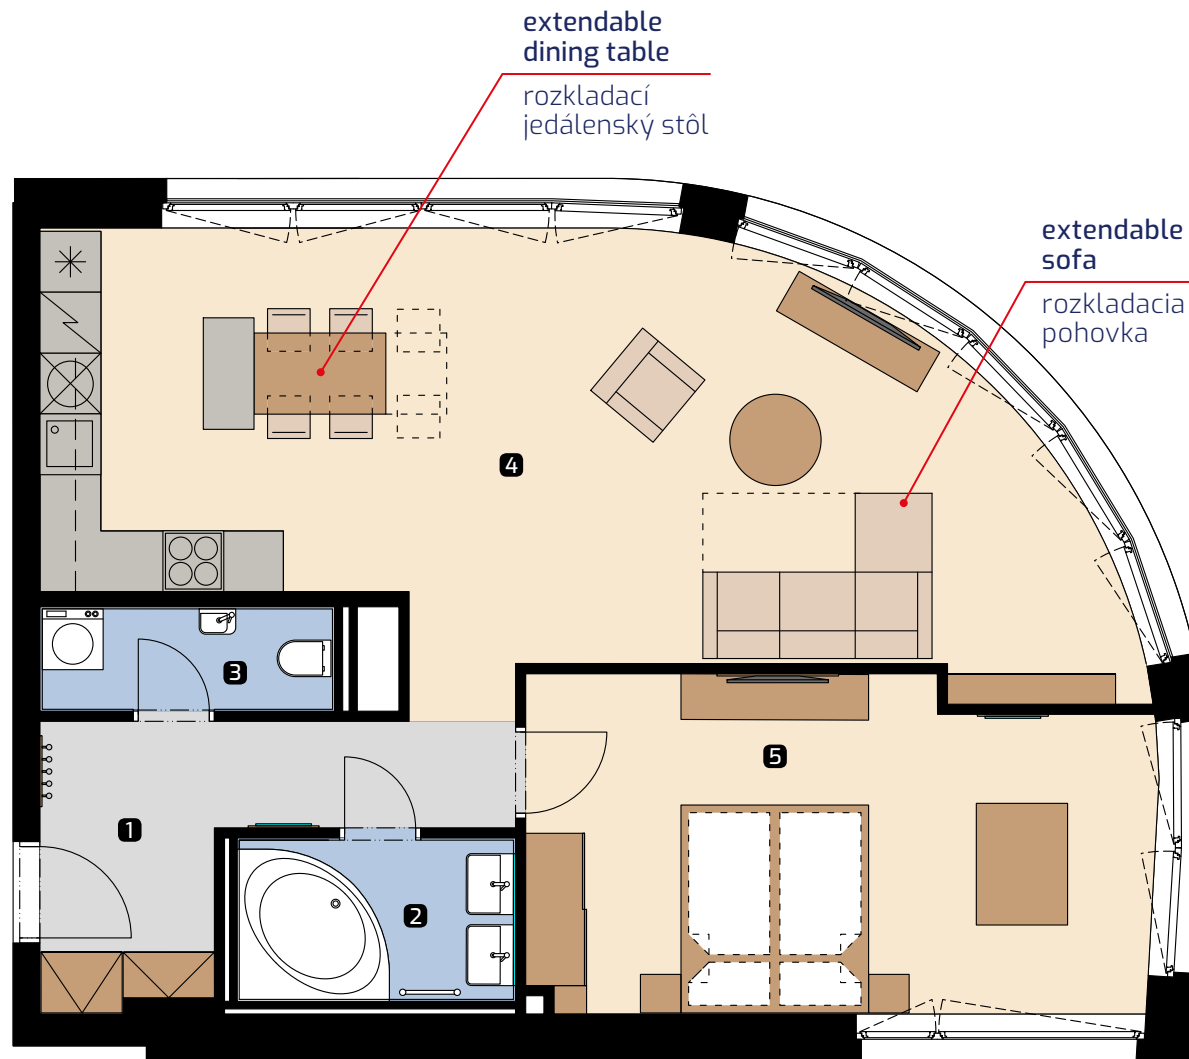

Apartment area  
Výmera bytu

1 hall zádverie	8,05 m <sup>2</sup>
2 bathroom kúpeľňa	4,39 m <sup>2</sup>
3 wc wc	2,90 m <sup>2</sup>
4 bedroom spálňa	19,30 m <sup>2</sup>
5 living room obývací izba	39,47 m <sup>2</sup>
<b>Total / Celkom</b>	<b>74,11 m<sup>2</sup></b>

Apartment orientation  
Orientácia bytu v areáli