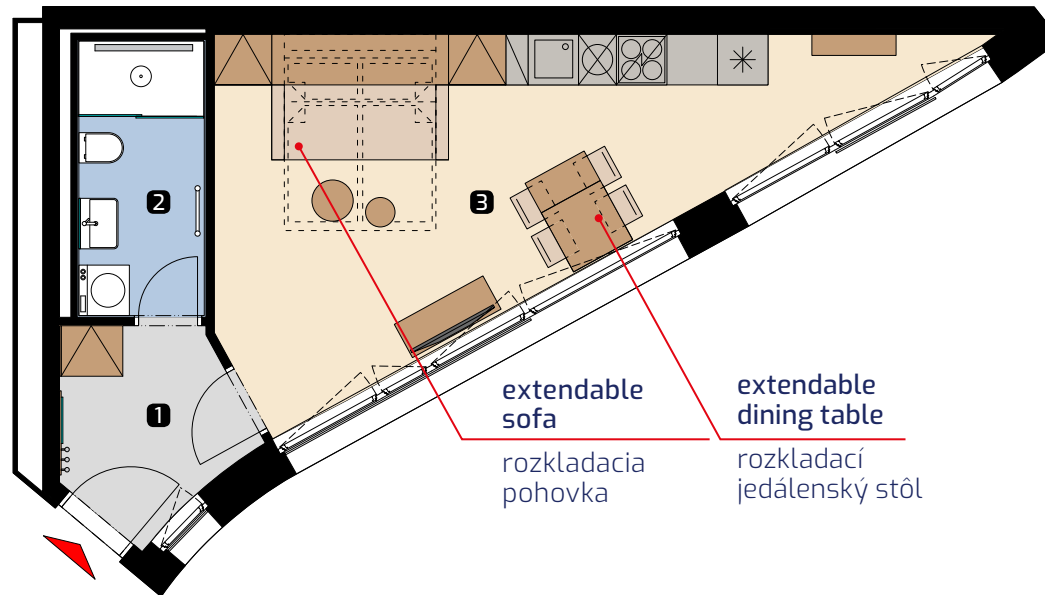

Apartment area
Výmera bytu

1 hall zádverie	4,59 m ²
2 bathroom kúpeľňa	4,97 m ²
3 living room obývacia izba	23,95 m ²
Total / Celkom	33,52 m²

Apartment orientation
Orientácia bytu v areáli

Location / Adresa