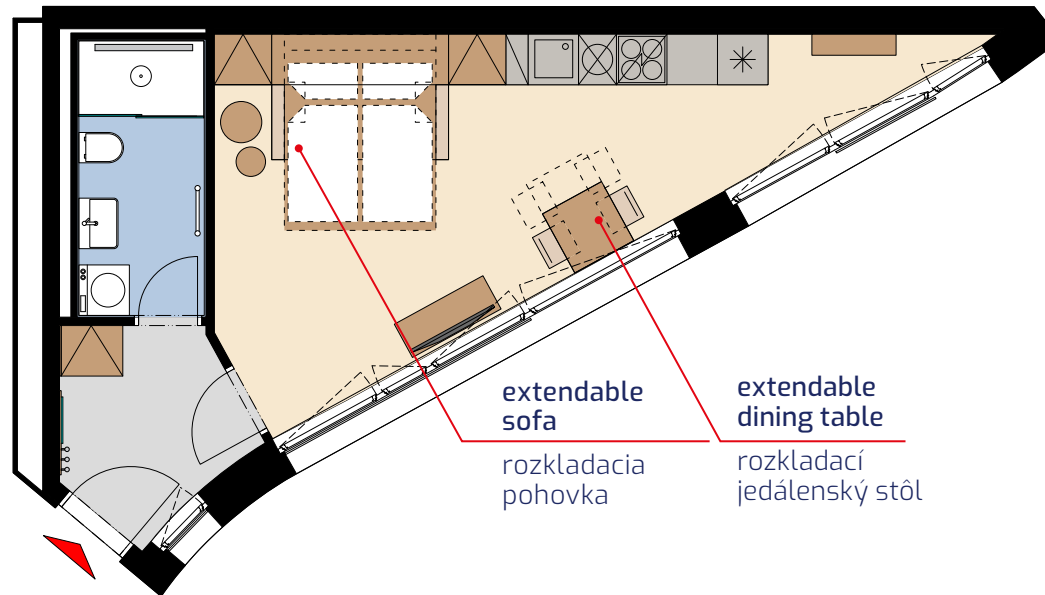

Apartment area
Výmera bytu

1 hall zádverie	4,59 m ²
2 bathroom kúpeľňa	4,97 m ²
3 living room obývacia izba	23,95 m ²
Total / Celkom	33,52 m²

Apartment orientation
Orientácia bytu v areáli

Location / Adresa