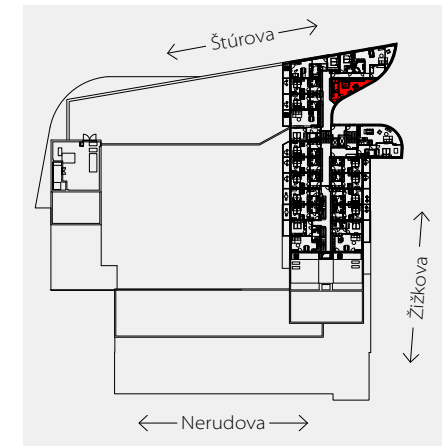

Apartment area
Výmera bytu

1 hall zádverie	4,59 m ²
2 bathroom kúpeľňa	4,97 m ²
3 living room obývacia izba	23,95 m ²
Total / Celkom	33,52 m²

Apartment orientation
Orientácia bytu v areáli

Location / Adresa