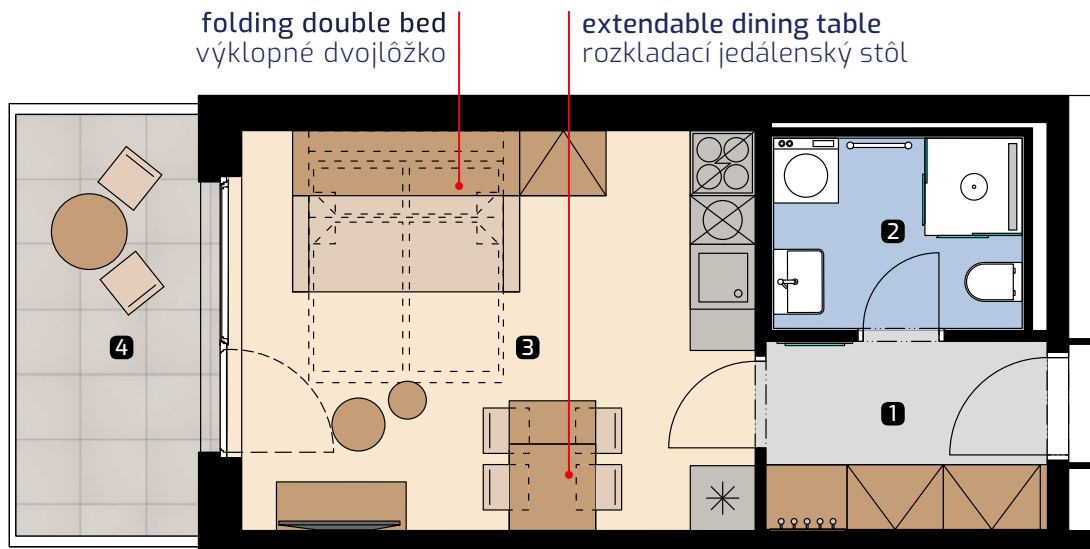

Apartment area
Výmera bytu

1 hall zádverie	4,65 m²
2 bathroom kúpeľňa	4,12 m²
3 living room obývacia izba	17,86 m²
Total / Celkom	26,63 m²
4 balcony balkón	7,00 m²
Total usable area Plocha spolu	33,63 m²

Day
Deň