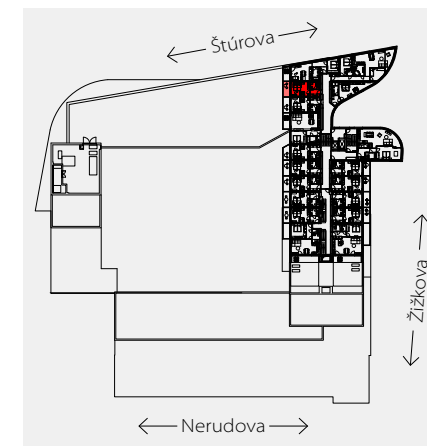

Apartment area
Výmera bytu

1 hall zádverie	4,65 m ²
2 bathroom kúpeľňa	4,12 m ²
3 living room obývacia izba	17,86 m ²
Total / Celkom	26,63 m²
4 balcony balkón	7,00 m ²
Total usable area Plocha spolu	33,63 m²

Day
Deň

Apartment orientation
Orientácia bytu v areáli

Location / Adresa

Štúrova/Žižkova
Košice
Slovakia / Slovensko

All information in this document are informative and serve only for marketing purpose.

Všetky informácie v tomto dokumente majú iba všeobecnú informatívnu povahu a slúžia len na marketigové účely.