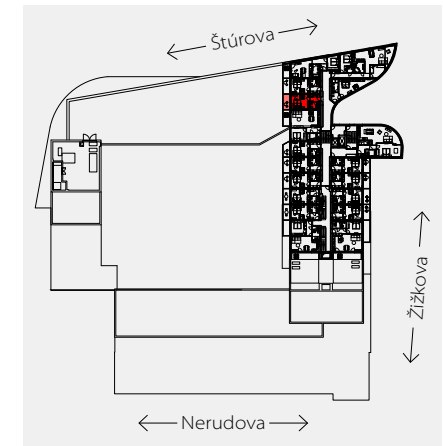

Apartment area
Výmera bytu

1 hall zádverie	4,65 m ²
2 bathroom kúpeľňa	4,12 m ²
3 living room obývacia izba	17,86 m ²
Total / Celkom	26,63 m²
4 balcony balkón	7,00 m ²
Total usable area Plocha spolu	33,63 m²

Apartment orientation
Orientácia bytu v areáli

Location / Adresa

Štúrova/Žižkova
Košice
Slovakia / Slovensko

All information in this document are informative and serve only for marketing purpose.

Všetky informácie v tomto dokumente majú iba všeobecnú informatívnu povahu a slúžia len na marketigové účely.