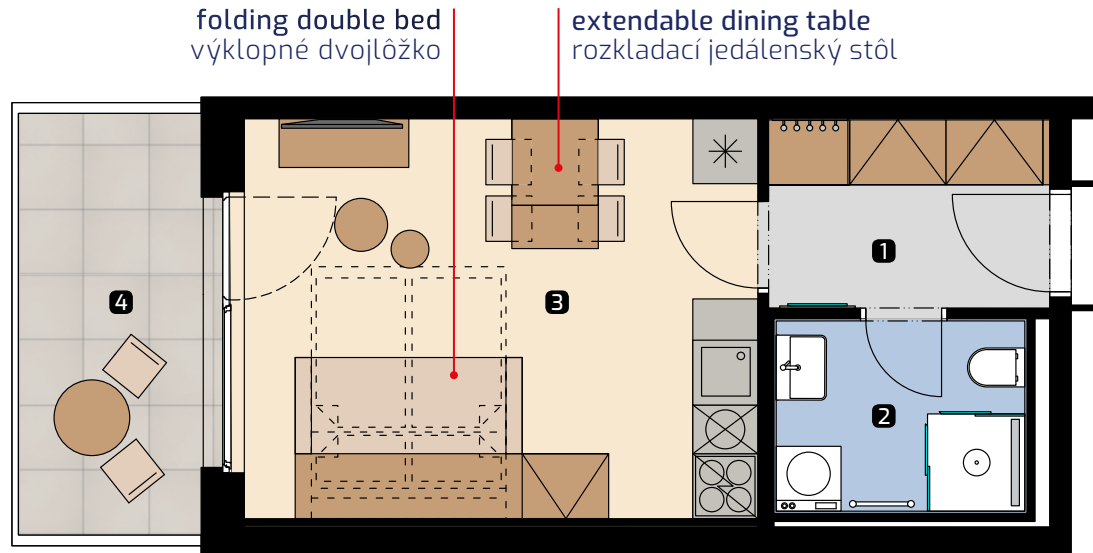

Apartment area
Výmera bytu

1 hall zádverie	4,65 m ²
2 bathroom kúpeľňa	4,12 m ²
3 living room obývacia izba	17,86 m ²
Total / Celkom	26,63 m²
4 balcony balkón	7,00 m ²
Total usable area Plocha spolu	33,63 m²

Apartment orientation
Orientácia bytu v areáli

Location / Adresa

Štúrova/Žižkova
Košice
Slovakia / Slovensko

All information in this document are informative and serve only for marketing purpose.

Všetky informácie v tomto dokumente majú iba všeobecnú informatívnu povahu a slúžia len na marketigové účely.