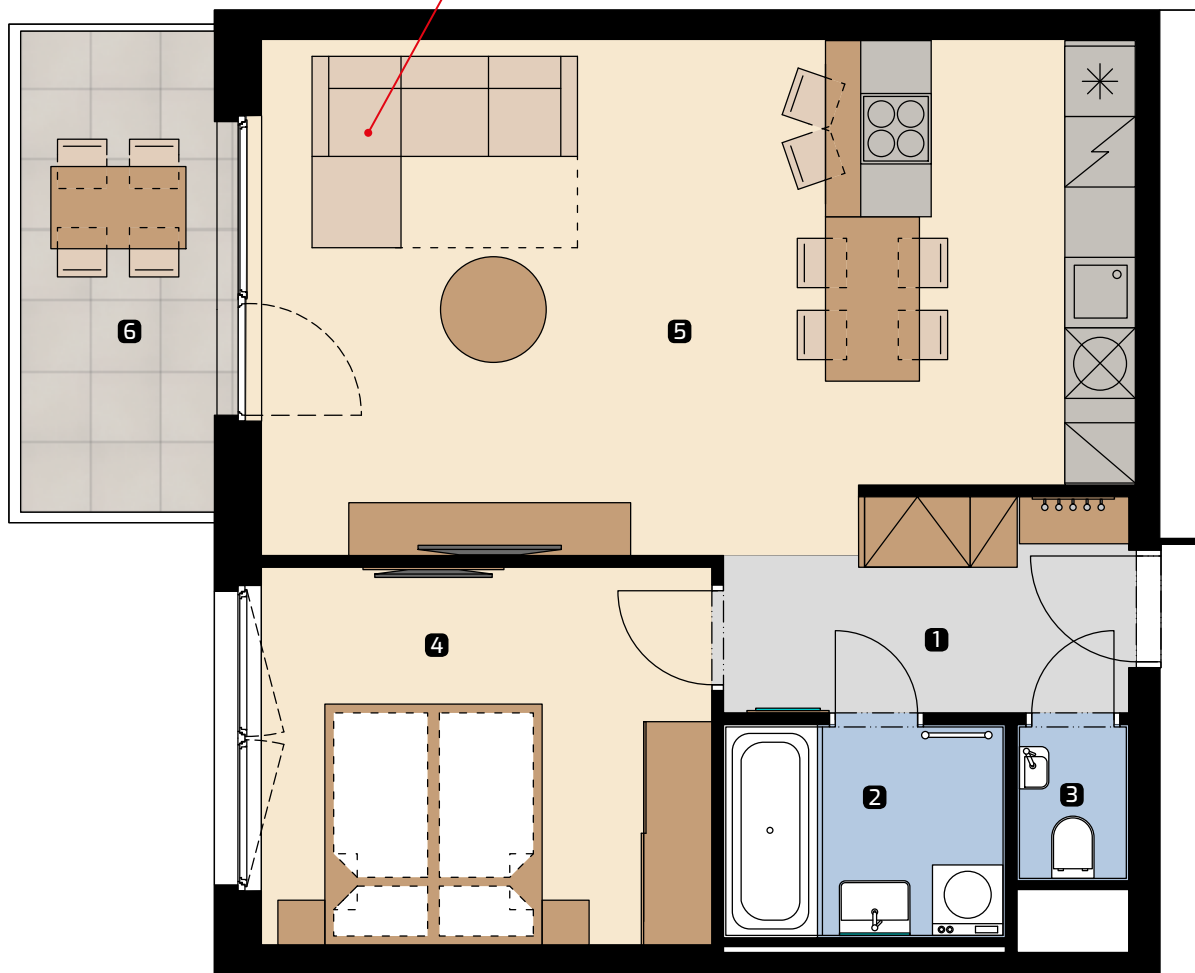

Apartment area
Výmera bytu

1 hall zádverie	5,91 m ²
2 bathroom kúpeľňa	4,30 m ²
3 wc wc	1,28 m ²
4 bedroom spálňa	12,33 m ²
5 living room obývací izba	31,51 m ²
Total / Celkom	55,33 m²
6 balcony balkón	7,26 m ²
Total usable area Plocha spolu	62,59 m²

extendable
sofa

rozkladacia
pohovka

Apartment orientation
Orientácia bytu v areáli