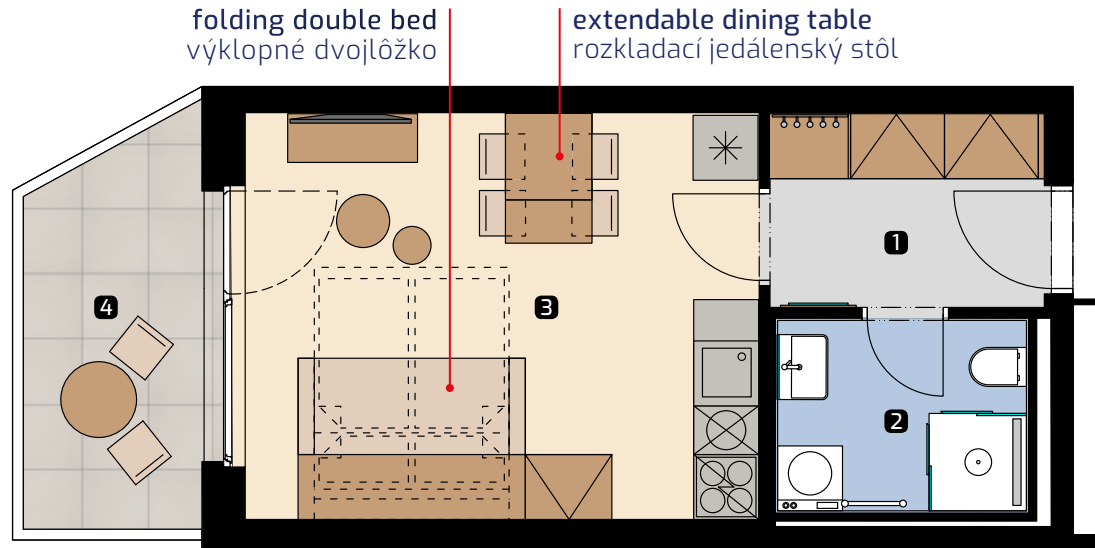

Apartment area
Výmera bytu

1 hall zádverie	4,65 m ²
2 bathroom kúpeľňa	4,12 m ²
3 living room obývacia izba	17,86 m ²
Total / Celkom	26,63 m²
4 balcony balkón	6,27 m ²
Total usable area Plocha spolu	32,90 m²

Apartment orientation
Orientácia bytu v areáli

Location / Adresa

Štúrova/Žižkova
Košice
Slovakia / Slovensko

All information in this document are informative and serve only for marketing purpose.

Všetky informácie v tomto dokumente majú iba všeobecnú informatívnu povahu a slúžia len na marketigové účely.