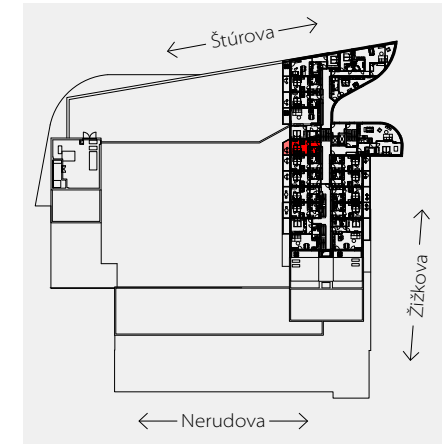

Apartment area
Výmera bytu

1 hall zádverie	4,65 m ²
2 bathroom kúpeľňa	4,12 m ²
3 living room obývacia izba	17,86 m ²
Total / Celkom	26,63 m²
4 balcony balkón	6,27 m ²
Total usable area Plocha spolu	32,90 m²

Apartment orientation
Orientácia bytu v areáli

Location / Adresa

Štúrova/Žižkova
Košice
Slovakia / Slovensko

All information in this document are informative and serve only for marketing purpose.

Všetky informácie v tomto dokumente majú iba všeobecnú informatívnu povahu a slúžia len na marketigové účely.