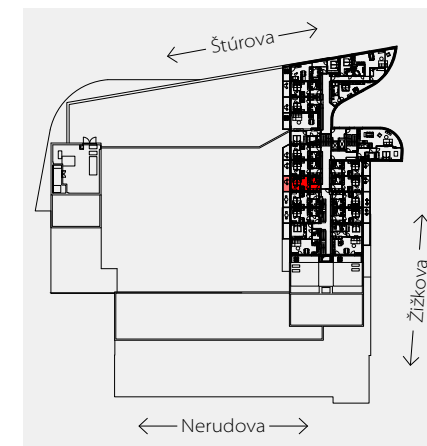

Apartment area
Výmera bytu

1 hall zádverie	4,65 m ²
2 bathroom kúpeľňa	4,12 m ²
3 living room obývacia izba	17,86 m ²
Total / Celkom	26,63 m²
4 balcony balkón	6,93 m ²
Total usable area Plocha spolu	33,56 m²

Day
Deň

Apartment orientation
Orientácia bytu v areáli

Location / Adresa

Štúrova/Žižkova
Košice
Slovakia / Slovensko

All information in this document are informative and serve only for marketing purpose.

Všetky informácie v tomto dokumente majú iba všeobecnú informatívnu povahu a slúžia len na marketigové účely.