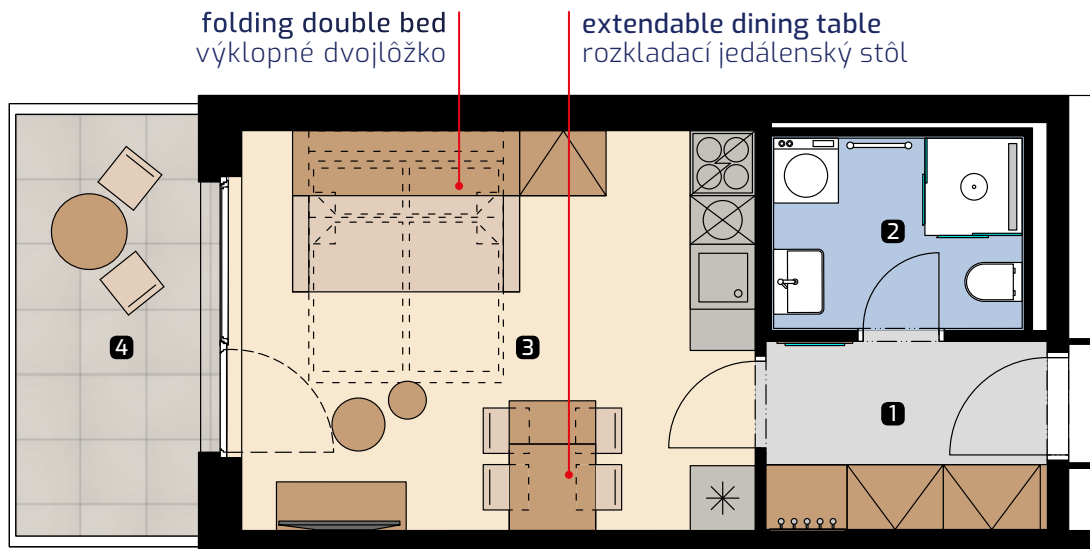

Apartment area
Výmera bytu

1 hall zádverie	4,65 m²
2 bathroom kúpeľňa	4,12 m²
3 living room obývacia izba	17,86 m²
Total / Celkom	26,63 m²
4 balcony balkón	6,93 m²
Total usable area Plocha spolu	33,56 m²

Day
Deň