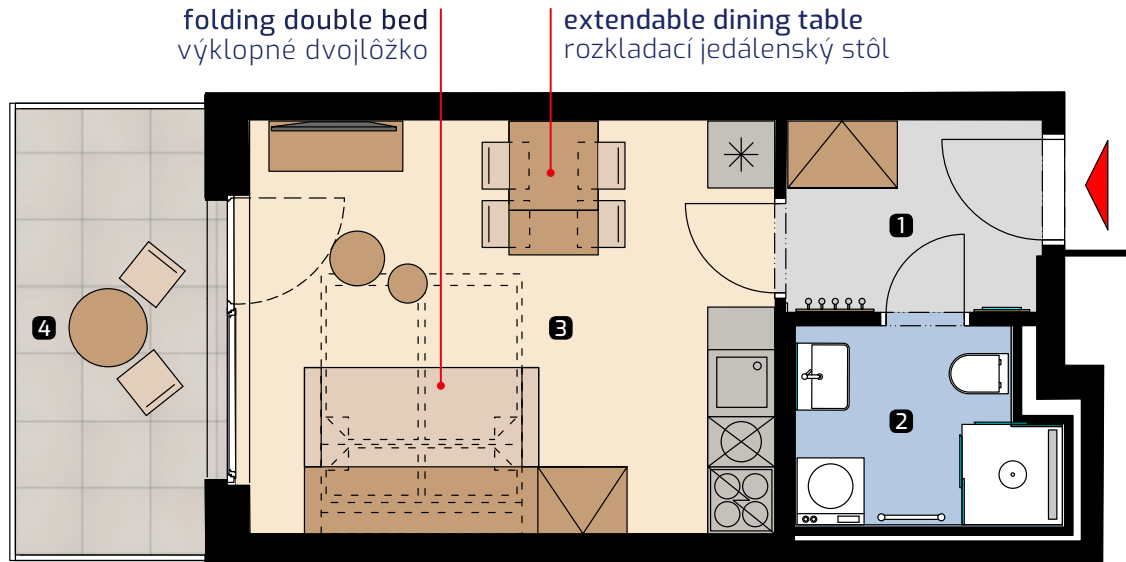

Apartment area  
Výmera bytu

1 hall zádverie	3,98 m <sup>2</sup>
2 bathroom kúpeľňa	4,04 m <sup>2</sup>
3 living room obývacia izba	17,68 m <sup>2</sup>
<b>Total / Celkom</b>	<b>25,70 m<sup>2</sup></b>
4 balcony balkón	6,93 m <sup>2</sup>
<b>Total usable area</b> Plocha spolu	<b>32,63 m<sup>2</sup></b>