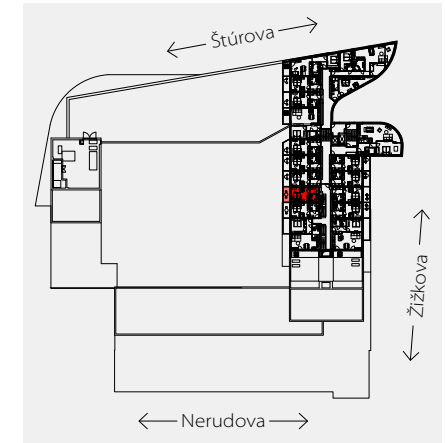

Apartment area  
Výmera bytu

1 hall zádverie	3,98 m <sup>2</sup>
2 bathroom kúpeľňa	4,04 m <sup>2</sup>
3 living room obývacia izba	17,68 m <sup>2</sup>
<b>Total / Celkom</b>	<b>25,70 m<sup>2</sup></b>
4 balcony balkón	6,93 m <sup>2</sup>
<b>Total usable area</b> Plocha spolu	<b>32,63 m<sup>2</sup></b>

Apartment orientation  
Orientácia bytu v areáli

Location / Adresa

Štúrova/Žižkova  
Košice  
Slovakia / Slovensko

All information in this document are informative and serve only for marketing purpose.

Všetky informácie v tomto dokumente majú iba všeobecnú informatívnu povahu a slúžia len na marketigové účely.