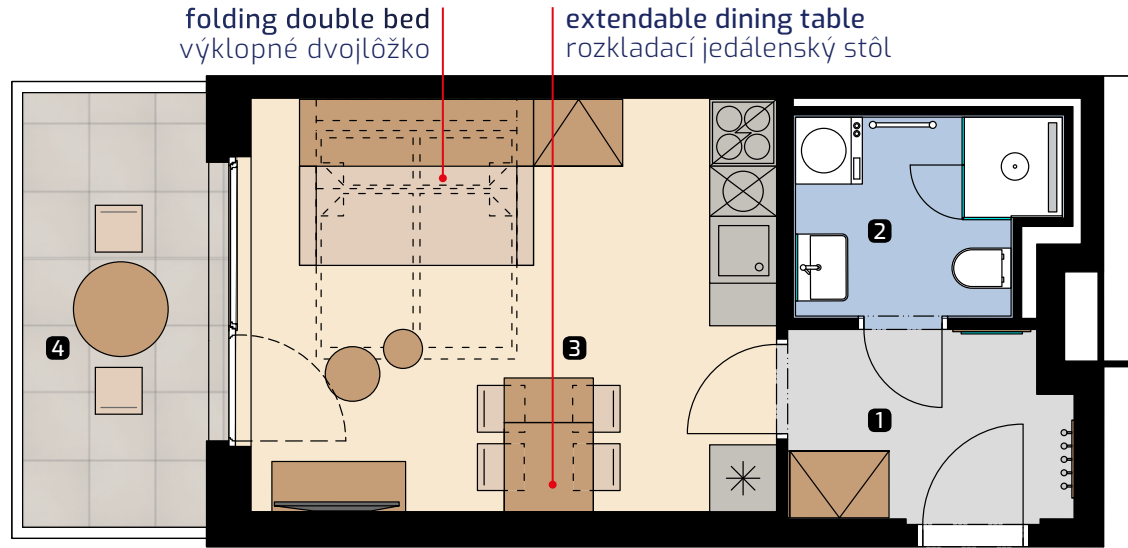

Apartment area
Výmera bytu

1 hall zádverie	4,36 m ²
2 bathroom kúpeľňa	4,01 m ²
3 living room obývacia izba	17,73 m ²
Total / Celkom	26,11 m²
4 balcony balkón	6,94 m ²
Total usable area Plocha spolu	33,05 m²