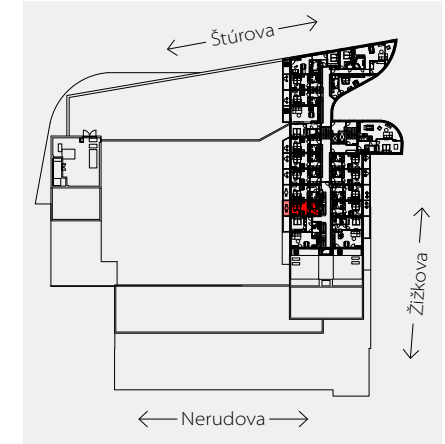

Apartment area
Výmera bytu

1 hall zádverie	4,36 m ²
2 bathroom kúpeľňa	4,01 m ²
3 living room obývacia izba	17,73 m ²
Total / Celkom	26,11 m²
4 balcony balkón	6,94 m ²
Total usable area Plocha spolu	33,05 m²

Apartment orientation
Orientácia bytu v areáli

Location / Adresa

Štúrova/Žižkova
Košice
Slovakia / Slovensko

All information in this document are informative and serve only for marketing purpose.

Všetky informácie v tomto dokumente majú iba všeobecnú informatívnu povahu a slúžia len na marketigové účely.