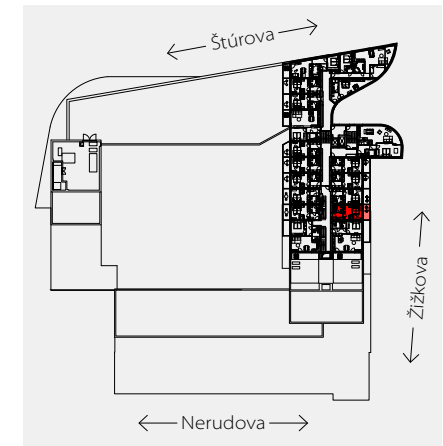

Apartment area
Výmera bytu

1 hall zádverie	4,65 m ²
2 bathroom kúpeľňa	4,12 m ²
3 living room obývacia izba	17,86 m ²
Total / Celkom	26,63 m²
4 balcony balkón	6,94 m ²
Total usable area Plocha spolu	33,57 m²

Apartment orientation
Orientácia bytu v areáli

Location / Adresa

Štúrova/Žižkova
Košice
Slovakia / Slovensko

All information in this document are informative and serve only for marketing purpose.

Všetky informácie v tomto dokumente majú iba všeobecnú informatívnu povahu a slúžia len na marketigové účely.