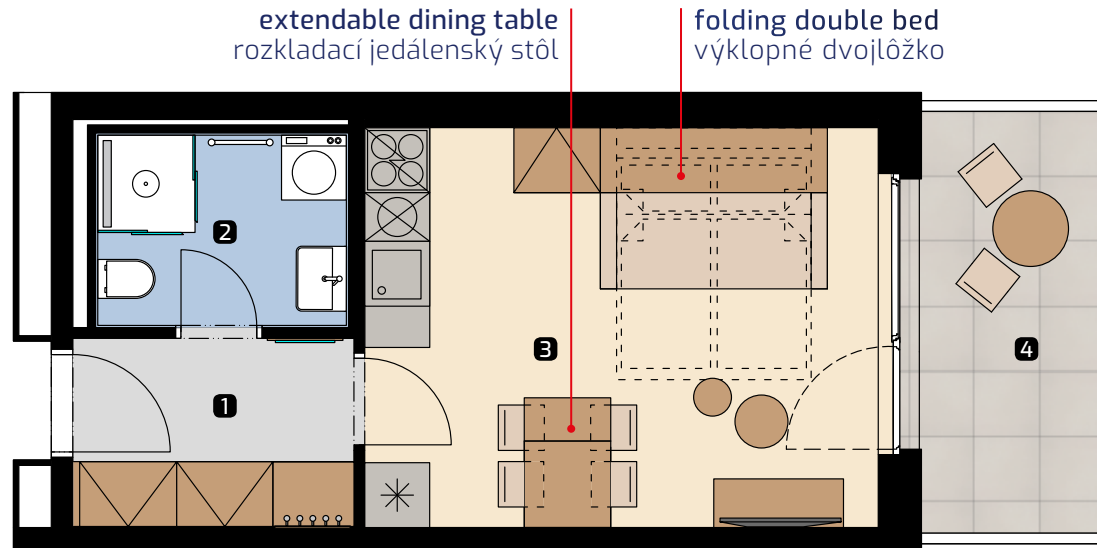

Apartment area
Výmera bytu

1 hall zádverie	4,65 m ²
2 bathroom kúpeľňa	4,12 m ²
3 living room obývacia izba	17,86 m ²
Total / Celkom	26,63 m²
4 balcony balkón	6,94 m ²
Total usable area Plocha spolu	33,57 m²