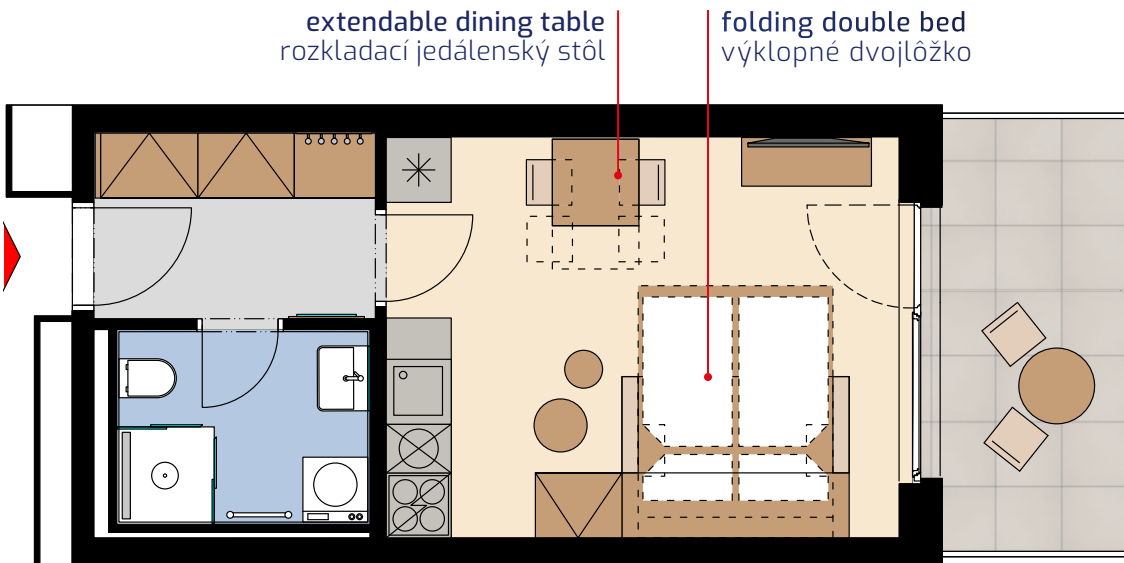

Apartment area
Výmera bytu

1 hall zádverie	4,65 m²
2 bathroom kúpeľňa	4,12 m²
3 living room obývacia izba	17,86 m²
Total / Celkom	26,63 m²
4 balcony balkón	6,93 m²
Total usable area Plocha spolu	33,56 m²

Location / Adresa

Štúrova/Žižkova
Košice
Slovakia / Slovensko

All information in this document are informative and serve only for marketing purpose.

Všetky informácie v tomto dokumente majú iba všeobecnú informatívnu povahu a slúžia len na marketigové účely.

Apartment orientation
Orientácia bytu v areáli