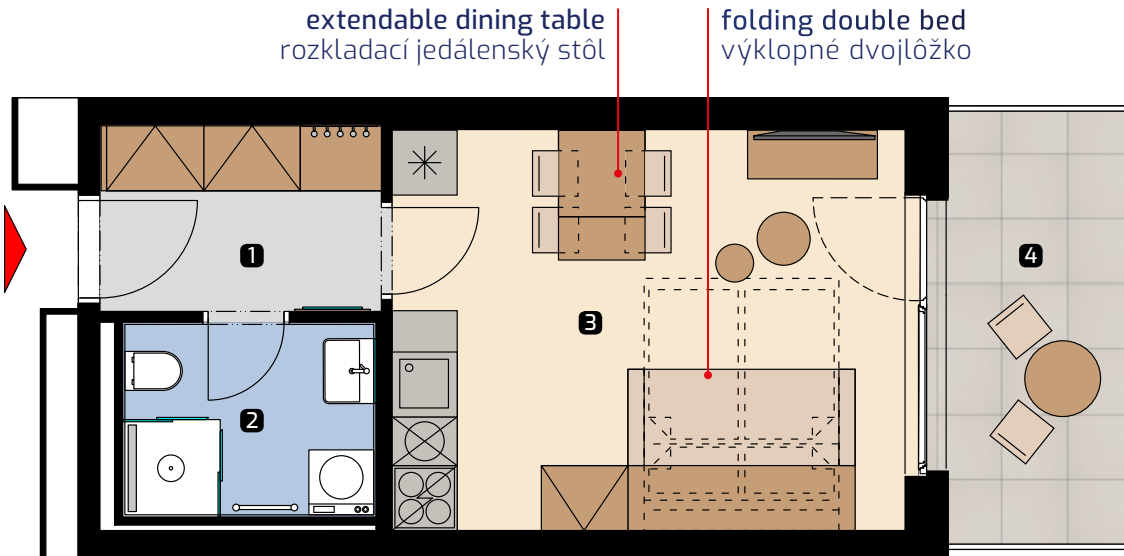

Apartment area
Výmera bytu

1 hall zádverie	4,65 m²
2 bathroom kúpeľňa	4,12 m²
3 living room obývacia izba	17,86 m²
Total / Celkom	26,63 m²
4 balcony balkón	6,93 m²
Total usable area Plocha spolu	33,56 m²

Location / Adresa

Štúrova/Žižkova
Košice
Slovakia / Slovensko

All information in this document are informative and serve only for marketing purpose.

Všetky informácie v tomto dokumente majú iba všeobecnú informatívnu povahu a slúžia len na marketigové účely.

Apartment orientation
Orientácia bytu v areáli