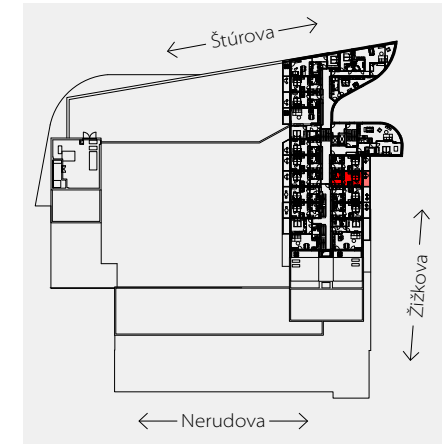

Apartment area
Výmera bytu

1 hall zádverie	4,65 m ²
2 bathroom kúpeľňa	4,12 m ²
3 living room obývacia izba	18,79 m ²
Total / Celkom	27,56 m²
4 balcony balkón	6,94 m ²
Total usable area Plocha spolu	34,50 m²

Apartment orientation
Orientácia bytu v areáli

Location / Adresa

Štúrova/Žižkova
Košice
Slovakia / Slovensko

All information in this document are informative and serve only for marketing purpose.

Všetky informácie v tomto dokumente majú iba všeobecnú informatívnu povahu a slúžia len na marketigové účely.