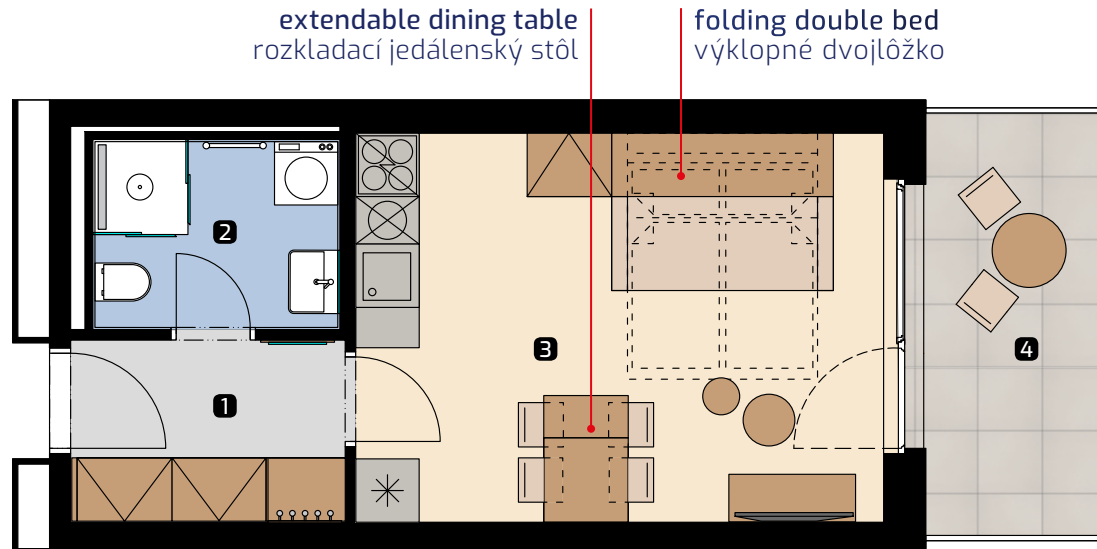

Apartment area
Výmera bytu

1 hall zádverie	4,65 m ²
2 bathroom kúpeľňa	4,12 m ²
3 living room obývacia izba	18,79 m ²
Total / Celkom	27,56 m²
4 balcony balkón	6,94 m ²
Total usable area Plocha spolu	34,50 m²