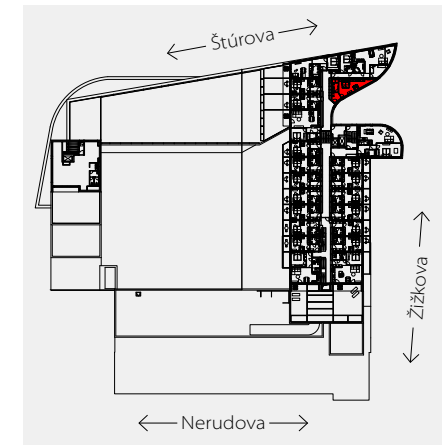

Apartment area
Výmera bytu

1 hall zádverie	4,66 m ²
2 bathroom kúpeľňa	4,93 m ²
3 living room obývacia izba	23,64 m ²
Total / Celkom	33,24 m²

Apartment orientation
Orientácia bytu v areáli

Location / Adresa