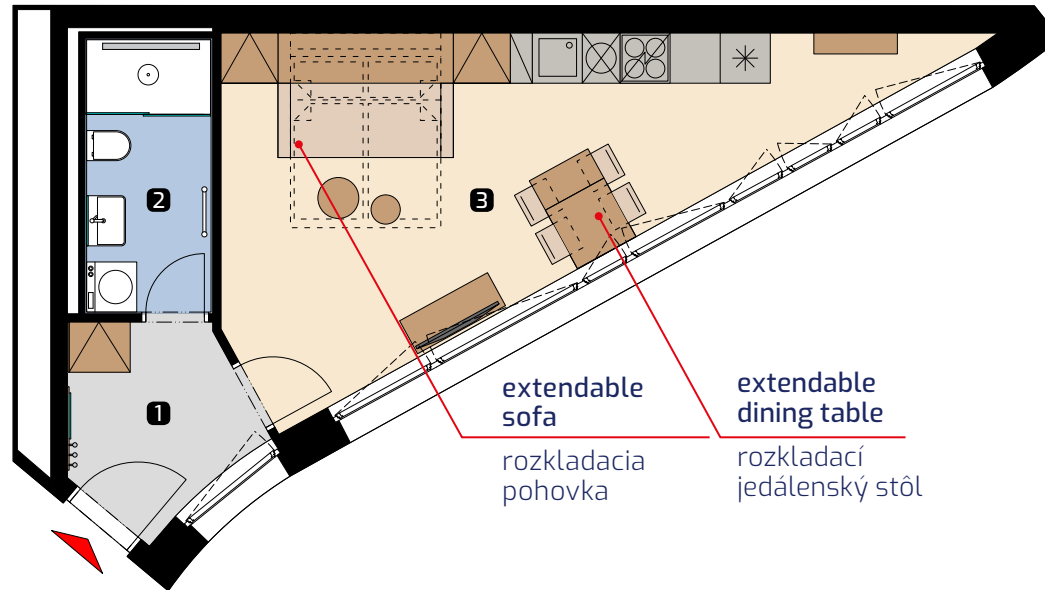

Apartment area
Výmera bytu

1 hall zádverie	4,66 m ²
2 bathroom kúpeľňa	4,93 m ²
3 living room obývacia izba	23,64 m ²
Total / Celkom	33,24 m²

Apartment orientation
Orientácia bytu v areáli

Location / Adresa