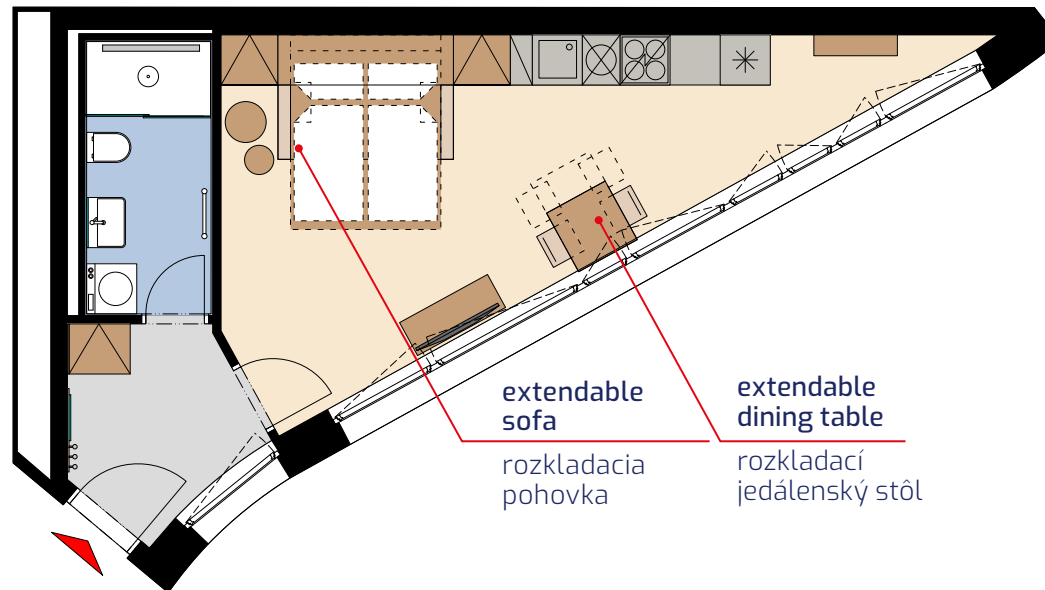

Apartment area
Výmera bytu

1 hall zádverie	4,66 m ²
2 bathroom kúpeľňa	4,93 m ²
3 living room obývacia izba	23,64 m ²
Total / Celkom	33,24 m²

Apartment orientation
Orientácia bytu v areáli

Location / Adresa