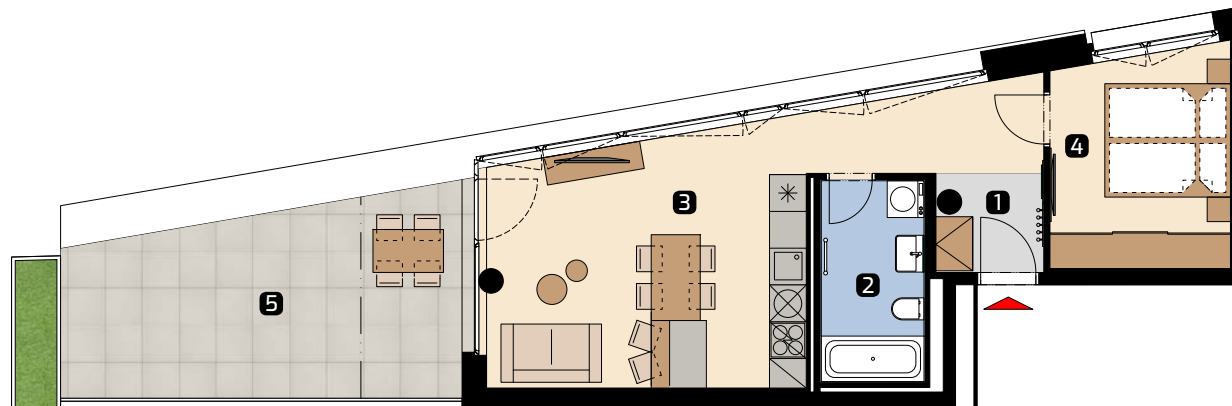

Apartment area
Výmera bytu

1 hall zádverie	7,64 m ²
2 bathroom kúpeľňa	5,52 m ²
3 living room obývacia izba	21,37 m ²
4 bedroom spálňa	10,32 m ²
Total / Celkom	44,84 m²
5 terrace terasa	20,22 m ²
Total usable area Plocha spolu	65,06 m²

Apartment orientation
Orientácia bytu v areáli