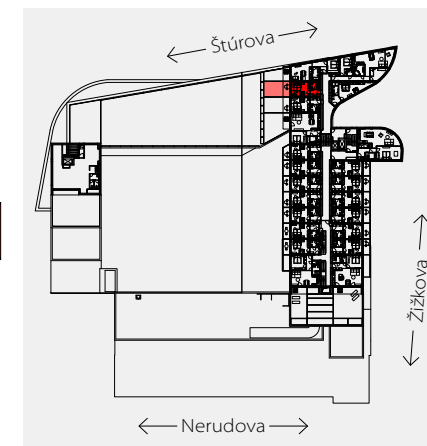

Apartment area
Výmera bytu

1 hall zádverie	4,59 m ²
2 bathroom kúpeľňa	4,12 m ²
3 living room obývacia izba	17,75 m ²
Total / Celkom	26,46 m²
4 terrace terasa	26,37 m ²
Total usable area Plocha spolu	52,83 m²

Apartment orientation
Orientácia bytu v areáli

Location / Adresa

Štúrova/Žižkova
Košice
Slovakia / Slovensko

All information in this document are informative and serve only for marketing purpose.

Všetky informácie v tomto dokumente majú iba všeobecnú informatívnu povahu a slúžia len na marketigové účely.