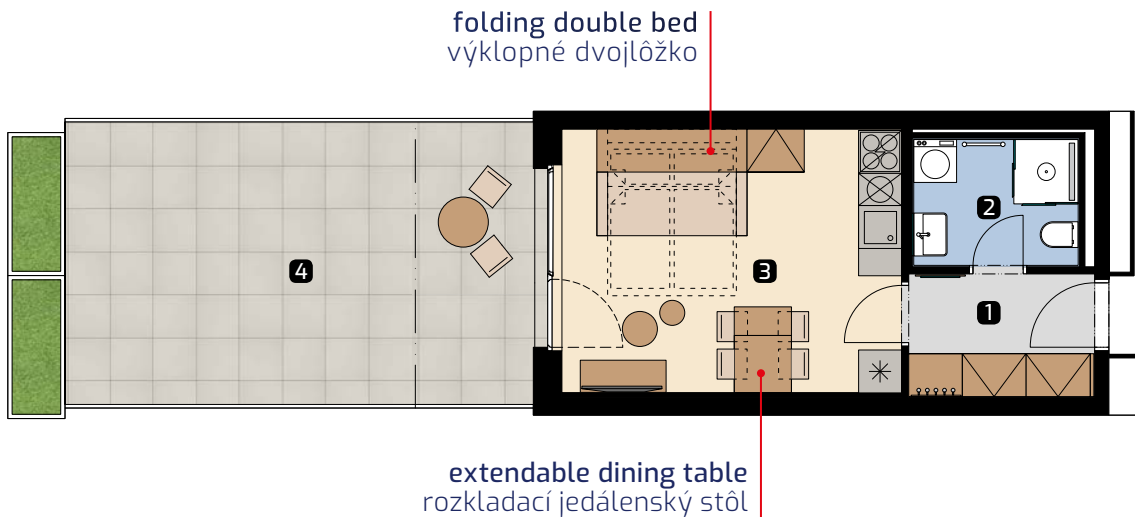

Apartment area
Výmera bytu

1 hall zádverie	4,59 m ²
2 bathroom kúpeľňa	4,12 m ²
3 living room obývacia izba	17,75 m ²
Total / Celkom	26,46 m²
4 terrace terasa	26,37 m ²
Total usable area Plocha spolu	52,83 m²

Apartment orientation
Orientácia bytu v areáli

Location / Adresa

Štúrova/Žižkova
Košice
Slovakia / Slovensko

All information in this document are informative and serve only for marketing purpose.

Všetky informácie v tomto dokumente majú iba všeobecnú informatívnu povahu a slúžia len na marketigové účely.