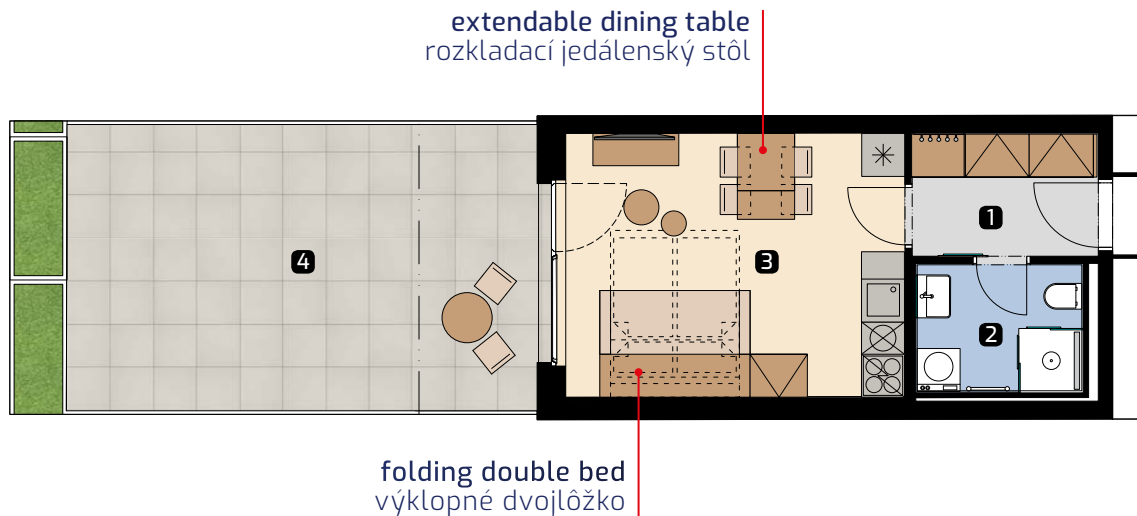

Apartment area  
Výmera bytu

1 hall zádverie	4,59 m <sup>2</sup>
2 bathroom kúpeľňa	4,12 m <sup>2</sup>
3 living room obývacia izba	17,75 m <sup>2</sup>
<b>Total / Celkom</b>	<b>26,46 m<sup>2</sup></b>
4 terrace terasa	26,37 m <sup>2</sup>
<b>Total usable area</b> Plocha spolu	<b>52,83 m<sup>2</sup></b>

Apartment orientation  
Orientácia bytu v areáli

Location / Adresa

Štúrova/Žižkova  
Košice  
Slovakia / Slovensko

All information in this document are informative and serve only for marketing purpose.

Všetky informácie v tomto dokumente majú iba všeobecnú informatívnu povahu a slúžia len na marketigové účely.