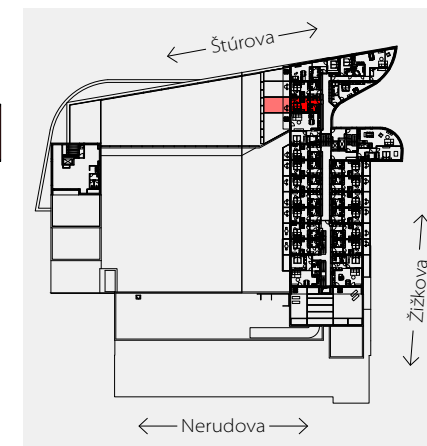

Apartment area  
Výmera bytu

1 hall zádverie	4,59 m <sup>2</sup>
2 bathroom kúpeľňa	4,12 m <sup>2</sup>
3 living room obývacia izba	17,75 m <sup>2</sup>
<b>Total / Celkom</b>	<b>26,46 m<sup>2</sup></b>
4 terrace terasa	26,37 m <sup>2</sup>
<b>Total usable area</b> Plocha spolu	<b>52,83 m<sup>2</sup></b>

Apartment orientation  
Orientácia bytu v areáli

Location / Adresa

Štúrova/Žižkova  
Košice  
Slovakia / Slovensko

All information in this document are informative and serve only for marketing purpose.

Všetky informácie v tomto dokumente majú iba všeobecnú informatívnu povahu a slúžia len na marketigové účely.