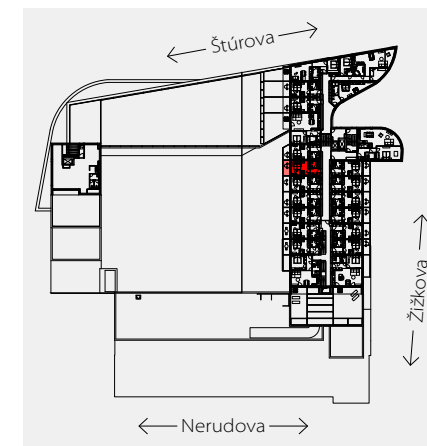

Apartment area
Výmera bytu

1 hall zádverie	4,65 m ²
2 bathroom kúpeľňa	4,12 m ²
3 living room obývacia izba	17,86 m ²
Total / Celkom	26,63 m²
4 balcony balkón	6,94 m ²
Total usable area Plocha spolu	33,57 m²

Apartment orientation
Orientácia bytu v areáli

Location / Adresa

Štúrova/Žižkova
Košice
Slovakia / Slovensko

All information in this document are informative and serve only for marketing purpose.

Všetky informácie v tomto dokumente majú iba všeobecnú informatívnu povahu a slúžia len na marketigové účely.