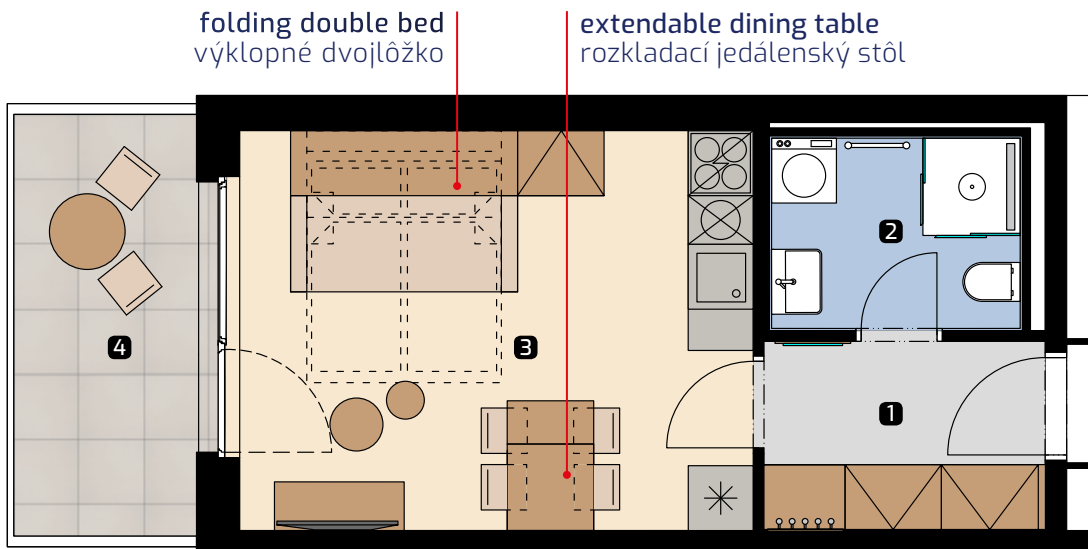

Apartment area
Výmera bytu

1 hall zádverie	4,65 m ²
2 bathroom kúpeľňa	4,12 m ²
3 living room obývacia izba	17,86 m ²
Total / Celkom	26,63 m²
4 balcony balkón	6,94 m ²
Total usable area Plocha spolu	33,57 m²