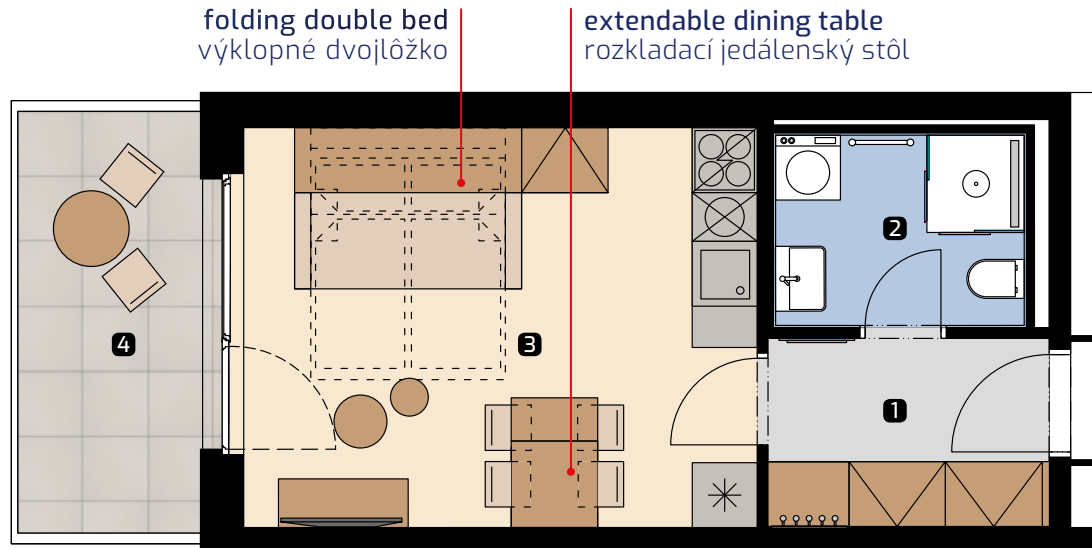

Apartment area  
Výmera bytu

1 hall zádverie	4,65 m <sup>2</sup>
2 bathroom kúpeľňa	4,12 m <sup>2</sup>
3 living room obývacia izba	17,86 m <sup>2</sup>
<b>Total / Celkom</b>	<b>26,63 m<sup>2</sup></b>
4 balcony balkón	6,93 m <sup>2</sup>
<b>Total usable area</b> Plocha spolu	<b>33,56 m<sup>2</sup></b>