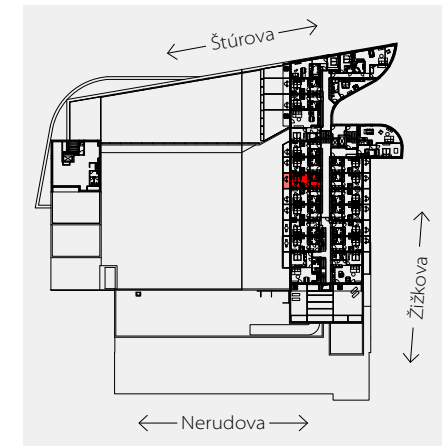

Apartment area  
Výmera bytu

1 hall zádverie	4,65 m <sup>2</sup>
2 bathroom kúpeľňa	4,12 m <sup>2</sup>
3 living room obývacia izba	17,86 m <sup>2</sup>
<b>Total / Celkom</b>	<b>26,63 m<sup>2</sup></b>
4 balcony balkón	6,93 m <sup>2</sup>
<b>Total usable area</b> Plocha spolu	<b>33,56 m<sup>2</sup></b>

Apartment orientation  
Orientácia bytu v areáli

Location / Adresa

Štúrova/Žižkova  
Košice  
Slovakia / Slovensko

All information in this document  
are informative and serve only for  
marketing purpose.