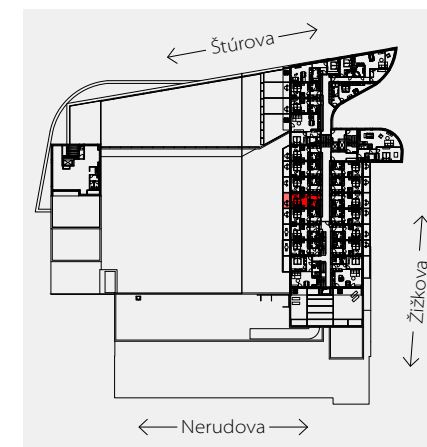

Apartment area
Výmera bytu

1 hall zádverie	4,65 m ²
2 bathroom kúpeľňa	4,12 m ²
3 living room obývacia izba	17,86 m ²
Total / Celkom	26,63 m²
4 balcony balkón	6,94 m ²
Total usable area Plocha spolu	33,57 m²

extendable dining table
rozkladací jedáľenský stôl

folding double bed
výklopné dvojlôžko

Apartment orientation
Orientácia bytu v areáli

Location / Adresa

Štúrova/Žižkova
Košice
Slovakia / Slovensko

All information in this document are informative and serve only for marketing purpose.