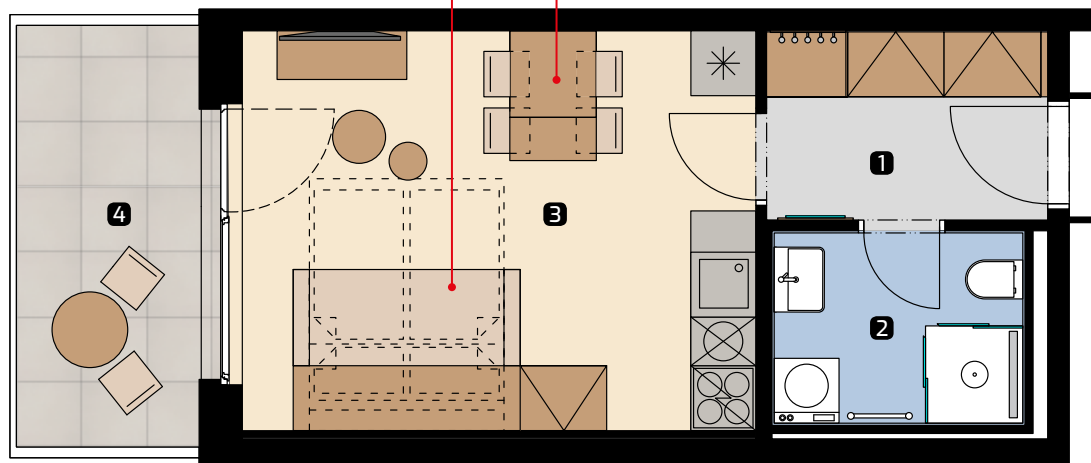

Apartment area
Výmera bytu

1 hall zádverie	4,65 m ²
2 bathroom kúpeľňa	4,12 m ²
3 living room obývacia izba	17,86 m ²
Total / Celkom	26,63 m²
4 balcony balkón	6,94 m ²
Total usable area Plocha spolu	33,57 m²

extendable dining table
rozkladací jedáľenský stôl

folding double bed
výklopné dvojlôžko

Apartment orientation
Orientácia bytu v areáli

Location / Adresa

Štúrova/Žižkova
Košice
Slovakia / Slovensko

All information in this document are informative and serve only for marketing purpose.

Všetky informácie v tomto dokumente majú iba všeobecnú informatívnu povahu a slúžia len na marketigové účely.

extendable dining table
rozkladací jedáľenský stôl

folding double bed
výklopné dvojlôžko