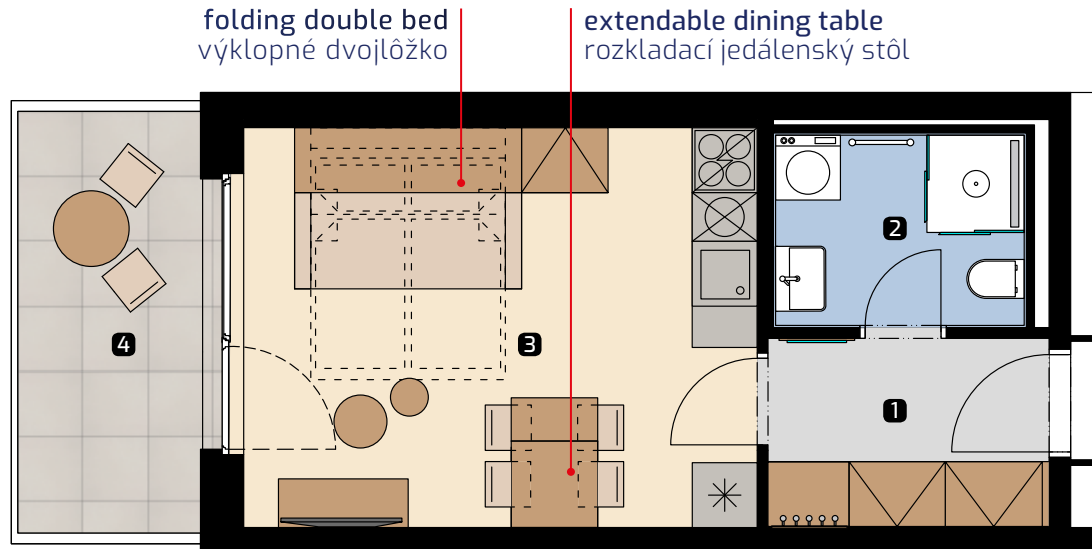

Apartment area
Výmera bytu

1 hall zádverie	4,65 m ²
2 bathroom kúpeľňa	4,12 m ²
3 living room obývacia izba	17,86 m ²
Total / Celkom	26,63 m²
4 balcony balkón	6,93 m ²
Total usable area Plocha spolu	33,56 m²