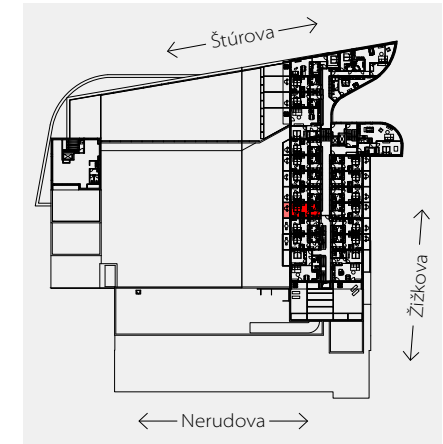

Apartment area
Výmera bytu

1 hall zádverie	4,65 m ²
2 bathroom kúpeľňa	4,12 m ²
3 living room obývacia izba	17,86 m ²
Total / Celkom	26,63 m²
4 balcony balkón	6,93 m ²
Total usable area Plocha spolu	33,56 m²

Apartment orientation
Orientácia bytu v areáli

Location / Adresa

Štúrova/Žižkova
Košice
Slovakia / Slovensko

All information in this document are informative and serve only for marketing purpose.

Všetky informácie v tomto dokumente majú iba všeobecnú informatívnu povahu a slúžia len na marketigové účely.