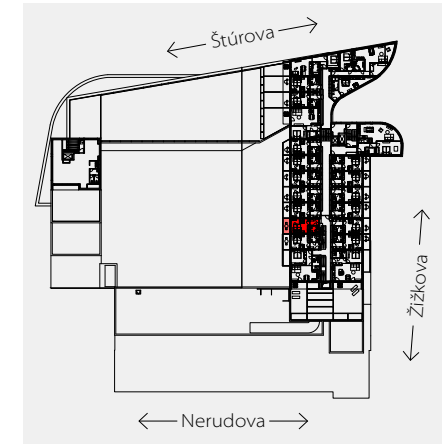

Apartment area  
Výmera bytu

1 hall zádverie	3,98 m <sup>2</sup>
2 bathroom kúpeľňa	4,04 m <sup>2</sup>
3 living room obývacia izba	17,68 m <sup>2</sup>
<b>Total / Celkom</b>	<b>25,70 m<sup>2</sup></b>
4 balcony balkón	6,93 m <sup>2</sup>
<b>Total usable area</b> Plocha spolu	<b>32,63 m<sup>2</sup></b>

Apartment orientation  
Orientácia bytu v areáli

Location / Adresa

Štúrova/Žižkova  
Košice  
Slovakia / Slovensko

All information in this document are informative and serve only for marketing purpose.

Všetky informácie v tomto dokumente majú iba všeobecnú informatívnu povahu a slúžia len na marketigové účely.