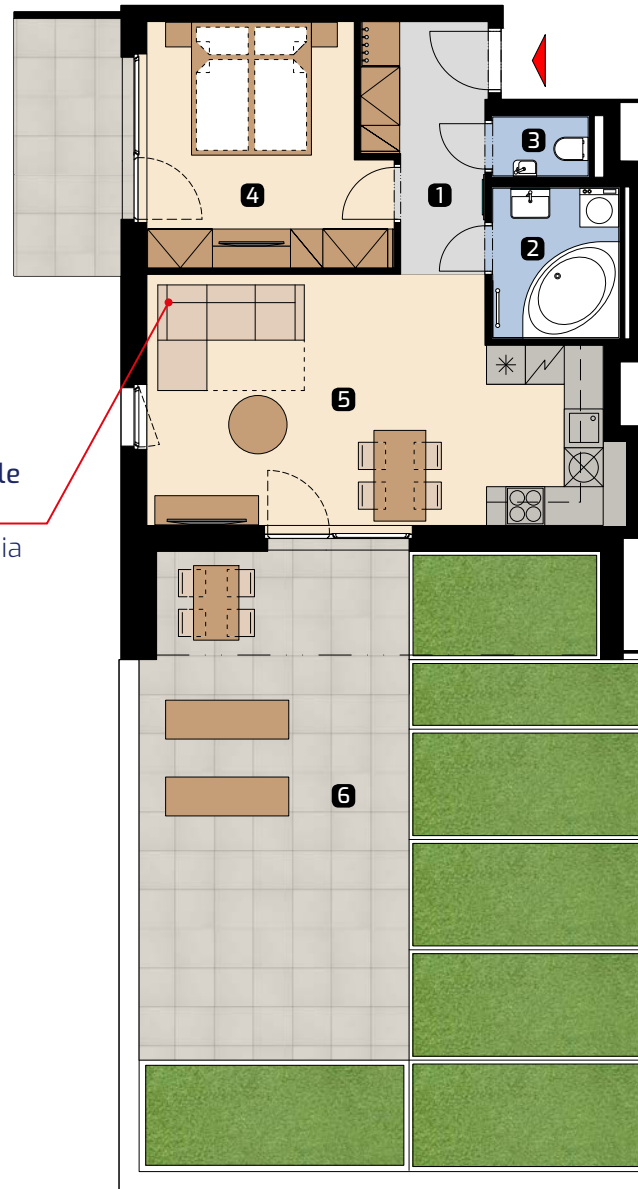

Apartment area
Výmera bytu

1 hall zádverie	6,44 m ²
2 bathroom kúpeľňa	4,62 m ²
3 wc wc	1,45 m ²
4 bedroom spálňa	13,11 m ²
5 living room obývacia izba	25,60 m ²
Total / Celkom	51,22 m²
6 terrace terasa	32,76 m ²
7 balcony balkón	7,06 m ²
Total usable area Plocha spolu	91,04 m²

extendable
sofa
rozkladacia
pohovka

Apartment orientation
Orientácia bytu v areáli