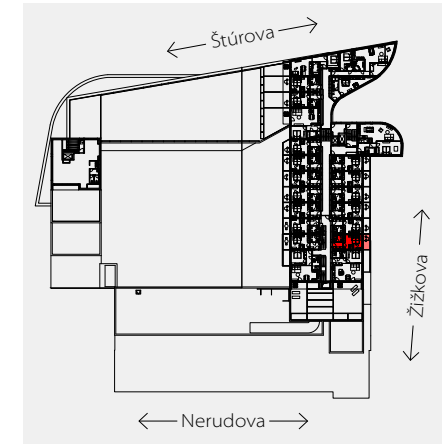

Apartment area
Výmera bytu

1 hall zádverie	4,65 m ²
2 bathroom kúpeľňa	4,12 m ²
3 living room obývacia izba	17,86 m ²
Total / Celkom	26,63 m²
4 balcony balkón	6,94 m ²
Total usable area Plocha spolu	33,57 m²

Apartment orientation
Orientácia bytu v areáli

Location / Adresa

Štúrova/Žižkova
Košice
Slovakia / Slovensko

All information in this document are informative and serve only for marketing purpose.

Všetky informácie v tomto dokumente majú iba všeobecnú informatívnu povahu a slúžia len na marketigové účely.