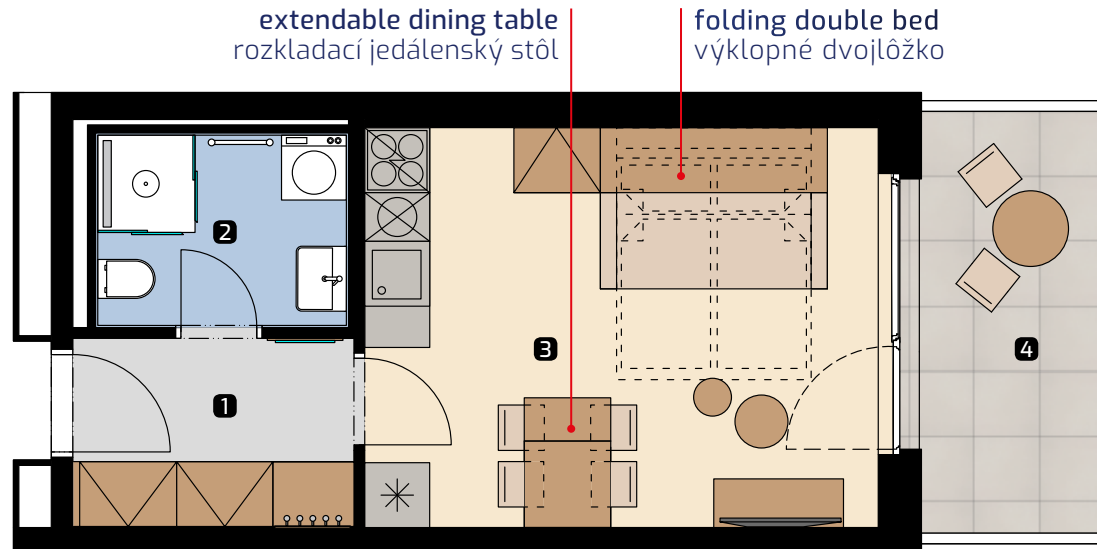

Apartment area
Výmera bytu

1 hall zádverie	4,65 m ²
2 bathroom kúpeľňa	4,12 m ²
3 living room obývacia izba	17,86 m ²
Total / Celkom	26,63 m²
4 balcony balkón	6,94 m ²
Total usable area Plocha spolu	33,57 m²