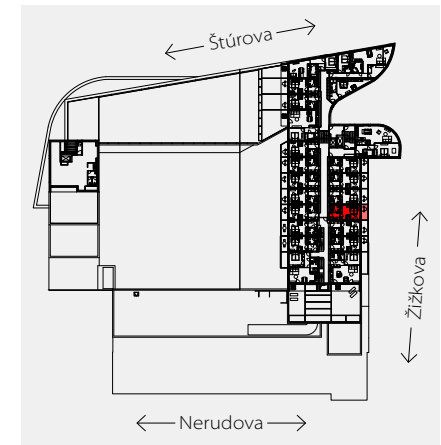

Location / Adresa

Štúrova/Žižkova
Košice
Slovakia / Slovensko

All information in this document are informative and serve only for marketing purpose.

Všetky informácie v tomto dokumente majú iba všeobecnú informatívnu povahu a slúžia len na marketigové účely.

extendable dining table
rozkladací jedáľenský stôl

folding double bed
výklopné dvojlôžko

Apartment orientation
Orientácia bytu v areáli

extendable dining table
rozkladací jedáľenský stôl

folding double bed
výklopné dvojlôžko