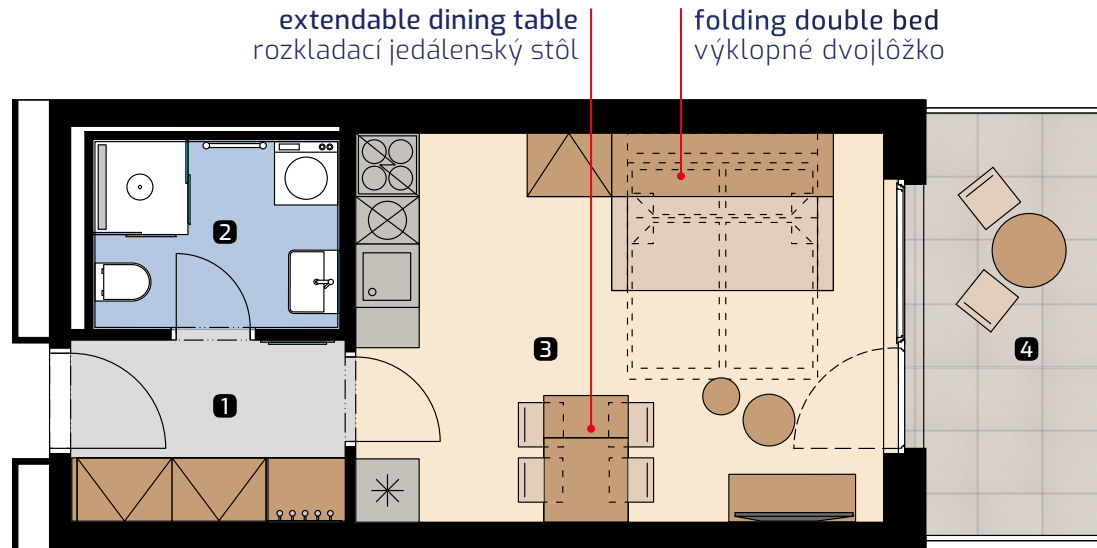

Apartment area
Výmera bytu

1 hall zádverie	4,65 m ²
2 bathroom kúpeľňa	4,12 m ²
3 living room obývacia izba	18,79 m ²
Total / Celkom	27,56 m²
4 balcony balkón	6,94 m ²
Total usable area Plocha spolu	34,50 m²