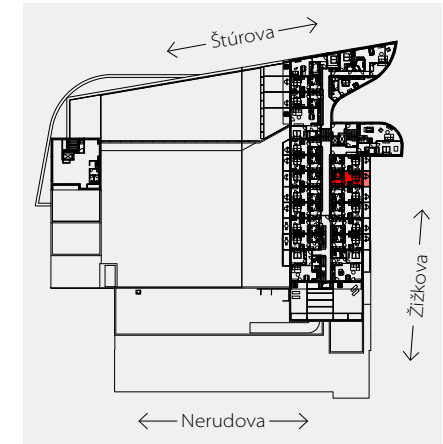

Apartment area
Výmera bytu

1 hall zádverie	4,65 m ²
2 bathroom kúpeľňa	4,12 m ²
3 living room obývacia izba	18,79 m ²
Total / Celkom	27,56 m²
4 balcony balkón	6,94 m ²
Total usable area Plocha spolu	34,50 m²

Apartment orientation
Orientácia bytu v areáli

Location / Adresa

Štúrova/Žižkova
Košice
Slovakia / Slovensko

All information in this document are informative and serve only for marketing purpose.

Všetky informácie v tomto dokumente majú iba všeobecnú informatívnu povahu a slúžia len na marketigové účely.