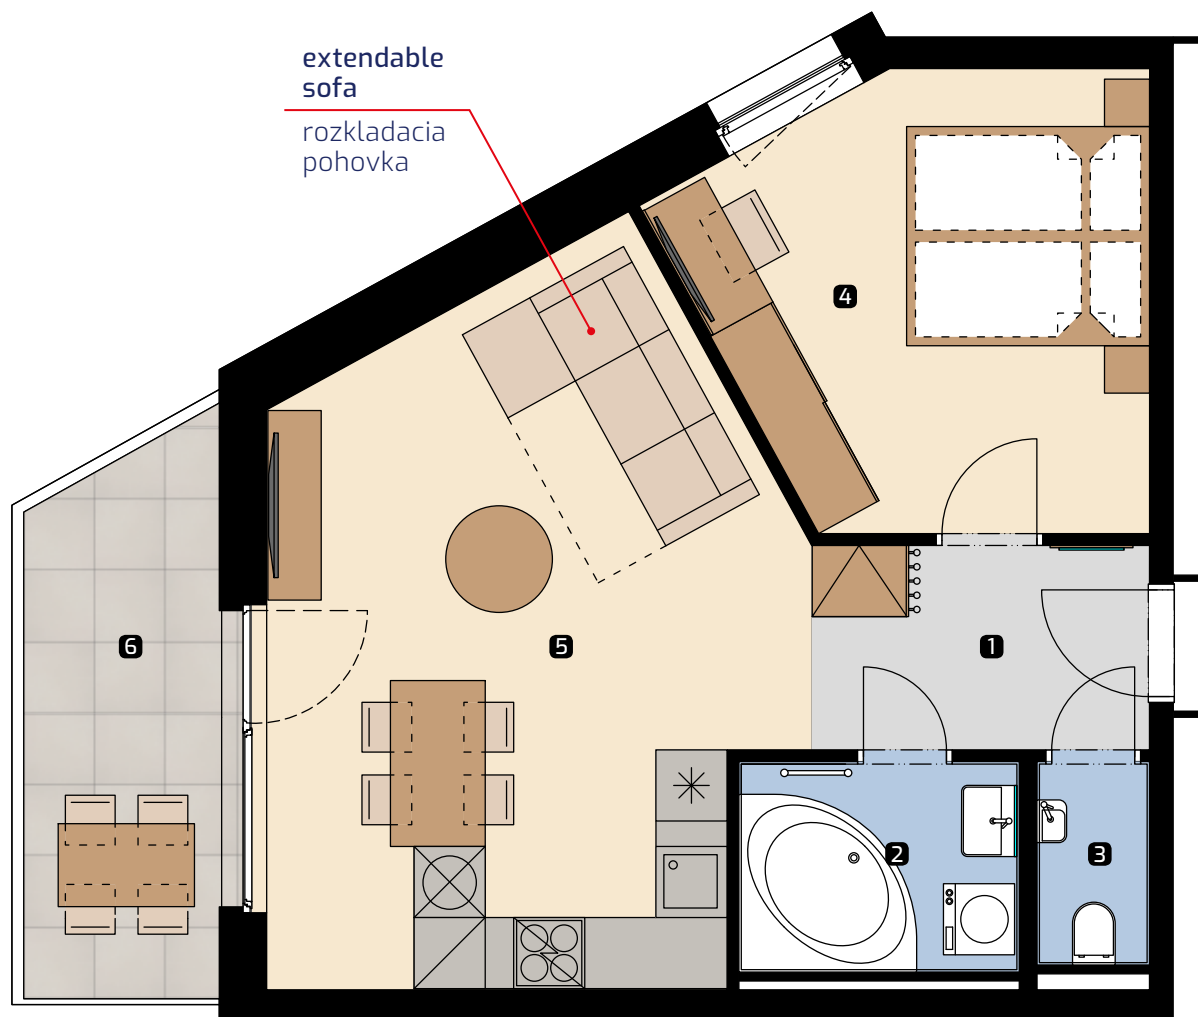

Apartment area
Výmera bytu

1 hall zádverie	4,98 m ²
2 bathroom kúpeľňa	4,18 m ²
3 wc wc	1,64 m ²
4 bedroom spálňa	13,50 m ²
5 living room obývacia izba	23,90 m ²
Total / Celkom	48,20 m²
6 balcony balkón	8,04 m ²
Total usable area Plocha spolu	56,24 m²

Apartment orientation
Orientácia bytu v areáli