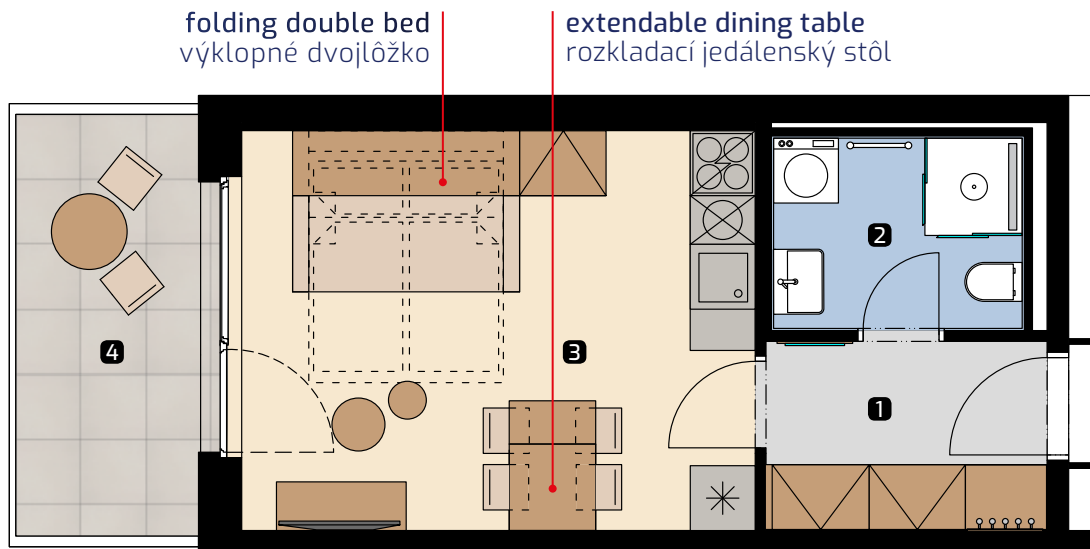

Apartment area  
Výmera bytu

1 hall zádverie	4,59 m <sup>2</sup>
2 bathroom kúpeľňa	4,12 m <sup>2</sup>
3 living room obývacia izba	17,75 m <sup>2</sup>
<b>Total / Celkom</b>	<b>26,46 m<sup>2</sup></b>
4 balcony balkón	6,94 m <sup>2</sup>
<b>Total usable area</b> Plocha spolu	<b>33,40 m<sup>2</sup></b>