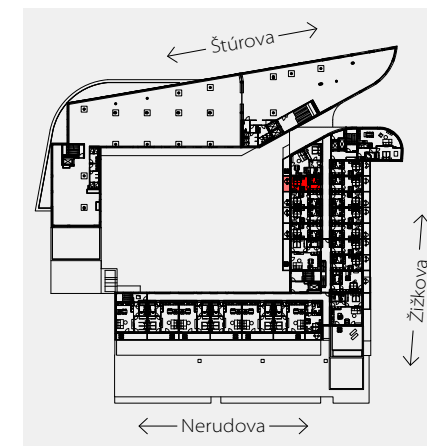

Apartment area  
Výmera bytu

1 hall zádverie	4,59 m <sup>2</sup>
2 bathroom kúpeľňa	4,12 m <sup>2</sup>
3 living room obývacia izba	17,75 m <sup>2</sup>
<b>Total / Celkom</b>	<b>26,46 m<sup>2</sup></b>
4 balcony balkón	6,94 m <sup>2</sup>
<b>Total usable area</b> Plocha spolu	<b>33,40 m<sup>2</sup></b>

Apartment orientation  
Orientácia bytu v areáli

Location / Adresa

Štúrova/Žižkova  
Košice  
Slovakia / Slovensko

All information in this document are informative and serve only for marketing purpose.

Všetky informácie v tomto dokumente majú iba všeobecnú informatívnu povahu a slúžia len na marketigové účely.