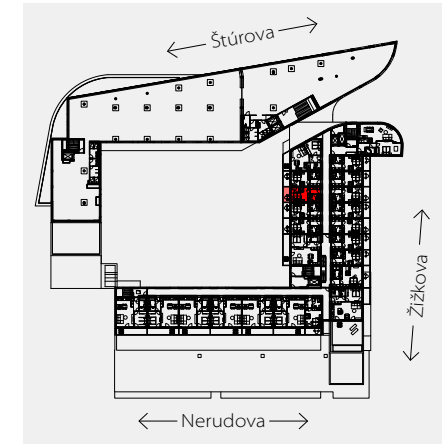

Apartment area
Výmera bytu

1 hall zádverie	4,59 m ²
2 bathroom kúpeľňa	4,12 m ²
3 living room obývacia izba	17,75 m ²
Total / Celkom	26,46 m²
4 balcony balkón	6,93 m ²
Total usable area Plocha spolu	33,39 m²

Apartment orientation
Orientácia bytu v areáli

Location / Adresa

Štúrova/Žižkova
Košice
Slovakia / Slovensko

All information in this document are informative and serve only for marketing purpose.

Všetky informácie v tomto dokumente majú iba všeobecnú informatívnu povahu a slúžia len na marketigové účely.