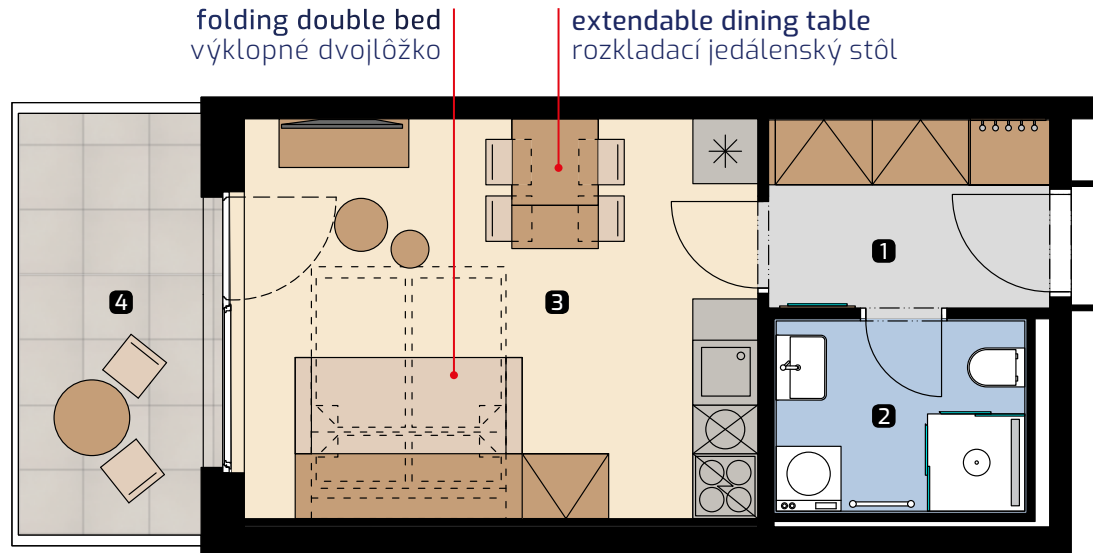

Apartment area
Výmera bytu

1 hall zádverie	4,59 m ²
2 bathroom kúpeľňa	4,12 m ²
3 living room obývacia izba	17,75 m ²
Total / Celkom	26,46 m²
4 balcony balkón	6,93 m ²
Total usable area Plocha spolu	33,39 m²

Apartment orientation
Orientácia bytu v areáli

Location / Adresa

Štúrova/Žižkova
Košice
Slovakia / Slovensko

All information in this document are informative and serve only for marketing purpose.

Všetky informácie v tomto dokumente majú iba všeobecnú informatívnu povahu a slúžia len na marketigové účely.