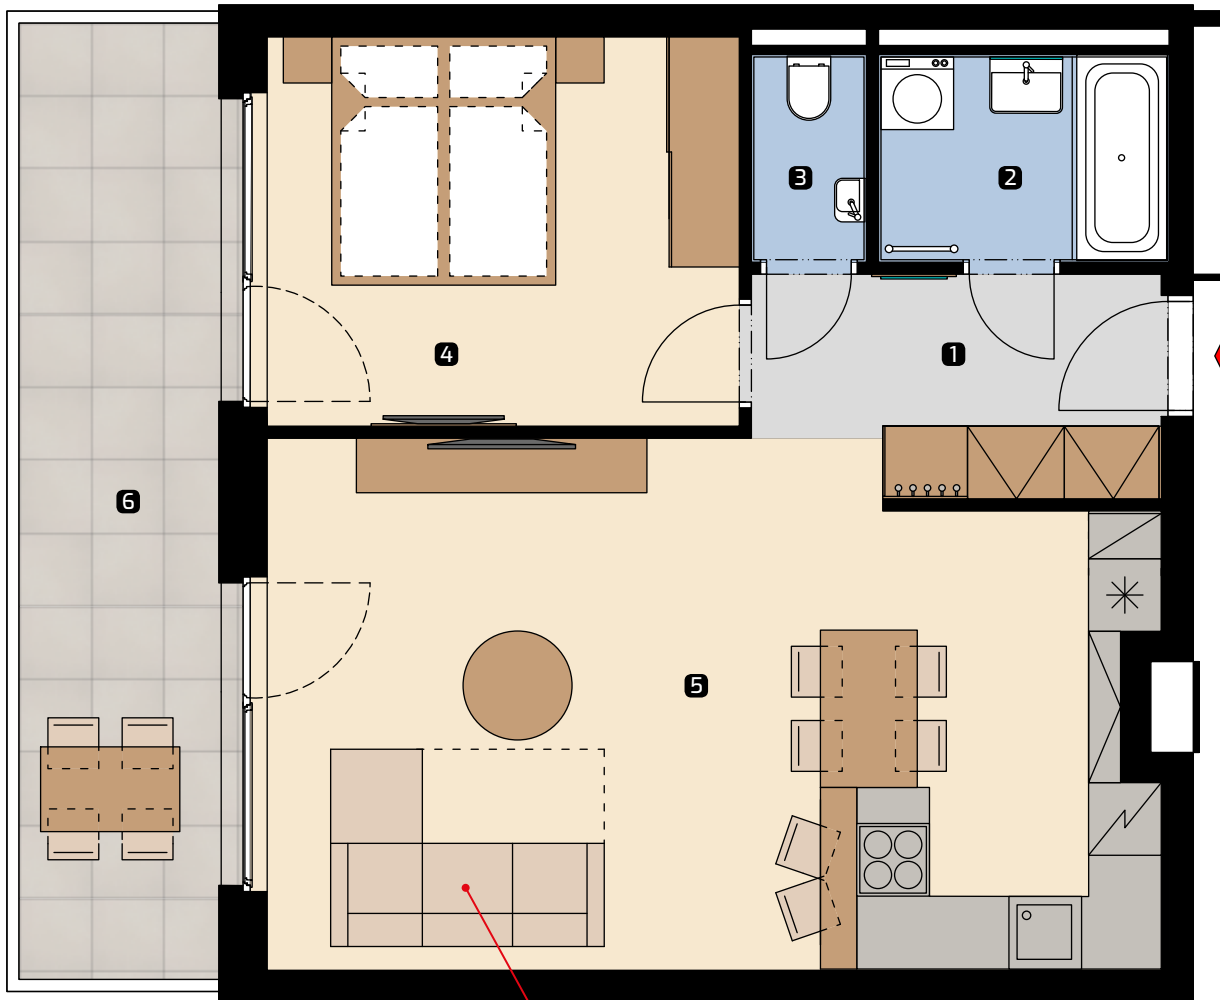

Apartment area
Výmera bytu

1 hall zádverie	5,79 m ²
2 bathroom kúpeľňa	4,06 m ²
3 wc wc	1,64 m ²
4 bedroom spálňa	12,85 m ²
5 living room obývacia izba	30,86 m ²
Total / Celkom	55,20 m²
6 balcony balkón	14,03 m ²

Total usable area 69,23 m²
Plocha spolu

Location / Adresa

Štúrova/Žižkova
Košice
Slovakia / Slovensko

All information in this document are informative and serve only for marketing purpose.

Všetky informácie v tomto dokumente majú iba všeobecnú informatívnu povahu a slúžia len na marketigové účely.

extendable
sofa

rozkladacia
pohovka

Apartment orientation
Orientácia bytu v areáli