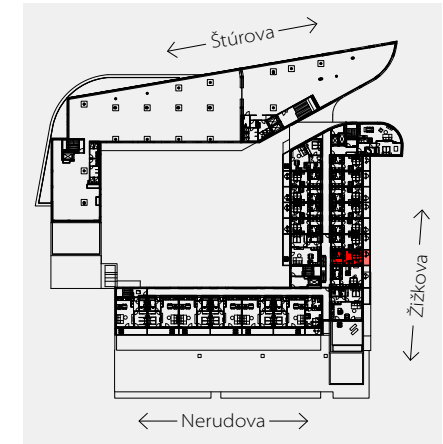

Apartment area
Výmera bytu

1 hall zádverie	4,65 m ²
2 bathroom kúpeľňa	4,12 m ²
3 living room obývacia izba	17,86 m ²
Total / Celkom	26,63 m²
4 balcony balkón	6,93 m ²
Total usable area Plocha spolu	33,56 m²

Apartment orientation
Orientácia bytu v areáli

Location / Adresa

Štúrova/Žižkova
Košice
Slovakia / Slovensko

All information in this document are informative and serve only for marketing purpose.

Všetky informácie v tomto dokumente majú iba všeobecnú informatívnu povahu a slúžia len na marketigové účely.