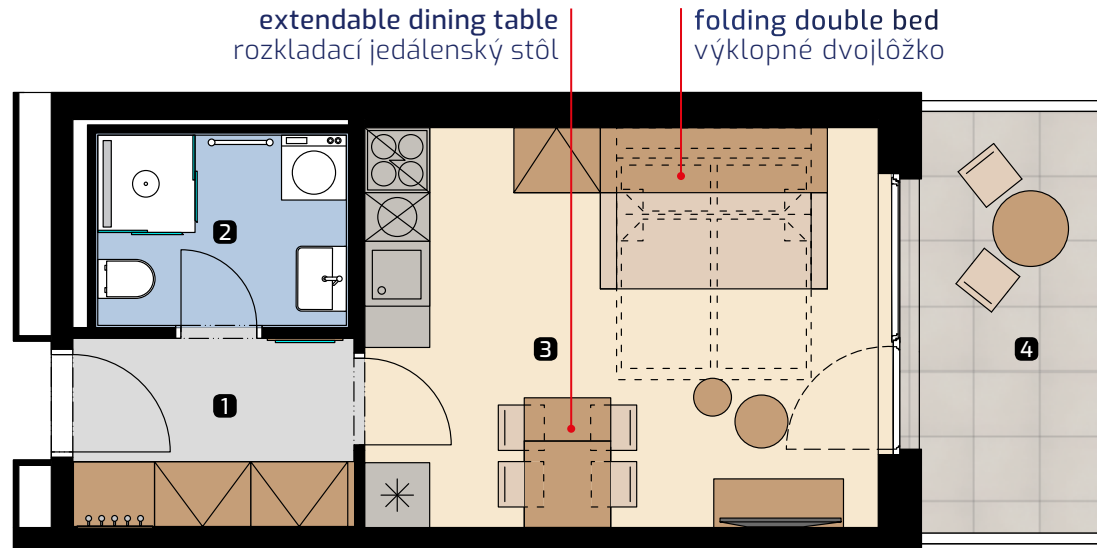

Apartment area
Výmera bytu

1 hall zádverie	4,65 m ²
2 bathroom kúpeľňa	4,12 m ²
3 living room obývacia izba	17,86 m ²
Total / Celkom	26,63 m²
4 balcony balkón	6,93 m ²
Total usable area Plocha spolu	33,56 m²