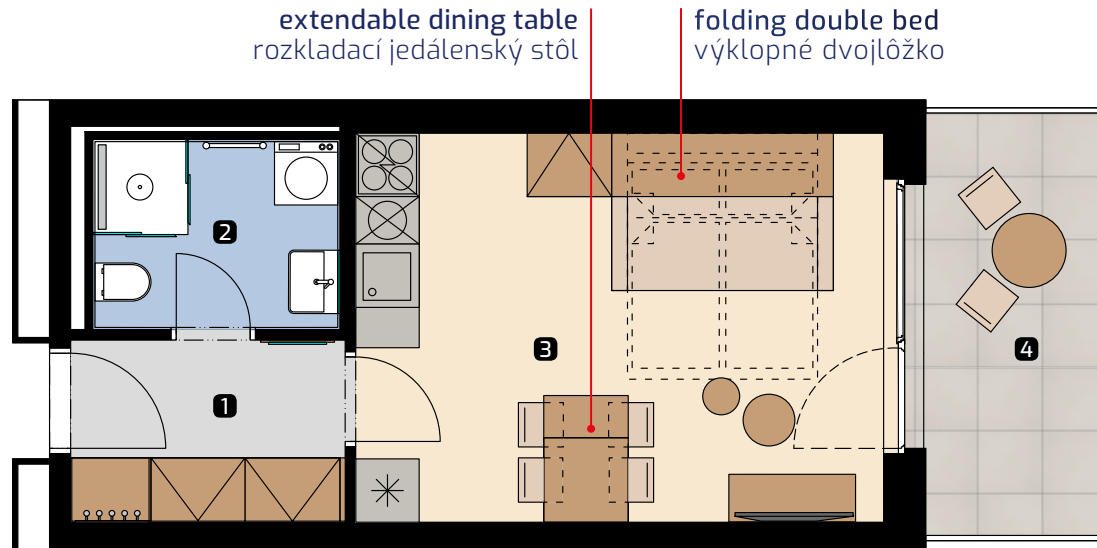

Apartment area
Výmera bytu

1 hall zádverie	4,59 m ²
2 bathroom kúpeľňa	4,12 m ²
3 living room obývacia izba	18,67 m ²
Total / Celkom	27,38 m²
4 balcony balkón	6,93 m ²
Total usable area Plocha spolu	34,31 m²