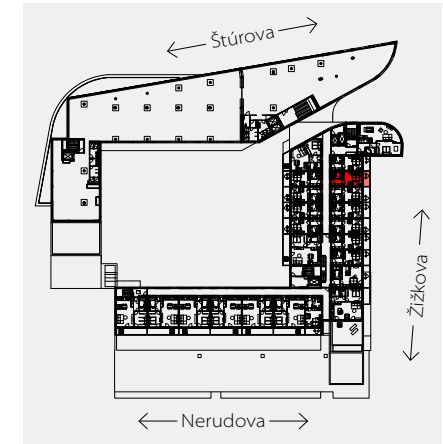

Apartment area
Výmera bytu

1 hall zádverie	4,59 m ²
2 bathroom kúpeľňa	4,12 m ²
3 living room obývacia izba	18,67 m ²
Total / Celkom	27,38 m²
4 balcony balkón	6,93 m ²
Total usable area Plocha spolu	34,31 m²

Apartment orientation
Orientácia bytu v areáli

Location / Adresa

Štúrova/Žižkova
Košice
Slovakia / Slovensko

All information in this document are informative and serve only for marketing purpose.

Všetky informácie v tomto dokumente majú iba všeobecnú informatívnu povahu a slúžia len na marketigové účely.