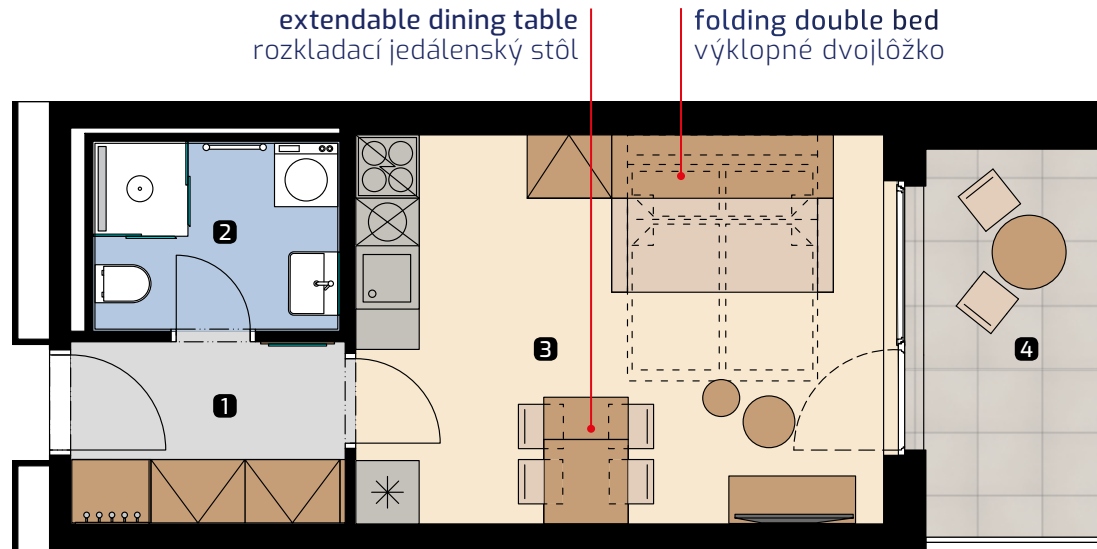

Apartment area
Výmera bytu

1 hall zádverie	4,59 m ²
2 bathroom kúpeľňa	4,12 m ²
3 living room obývací izba	18,67 m ²
Total / Celkom	27,38 m²
4 balcony balkón	6,48 m ²
Total usable area Plocha spolu	33,86 m²