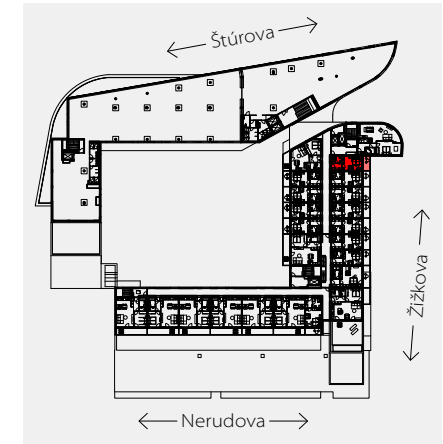

Apartment area
Výmera bytu

1 hall zádverie	4,59 m ²
2 bathroom kúpeľňa	4,12 m ²
3 living room obývací izba	18,67 m ²
Total / Celkom	27,38 m²
4 balcony balkón	6,48 m ²
Total usable area Plocha spolu	33,86 m²

Apartment orientation
Orientácia bytu v areáli

Location / Adresa

Štúrova/Žižkova
Košice
Slovakia / Slovensko

All information in this document are informative and serve only for marketing purpose.

Všetky informácie v tomto dokumente majú iba všeobecnú informatívnu povahu a slúžia len na marketigové účely.