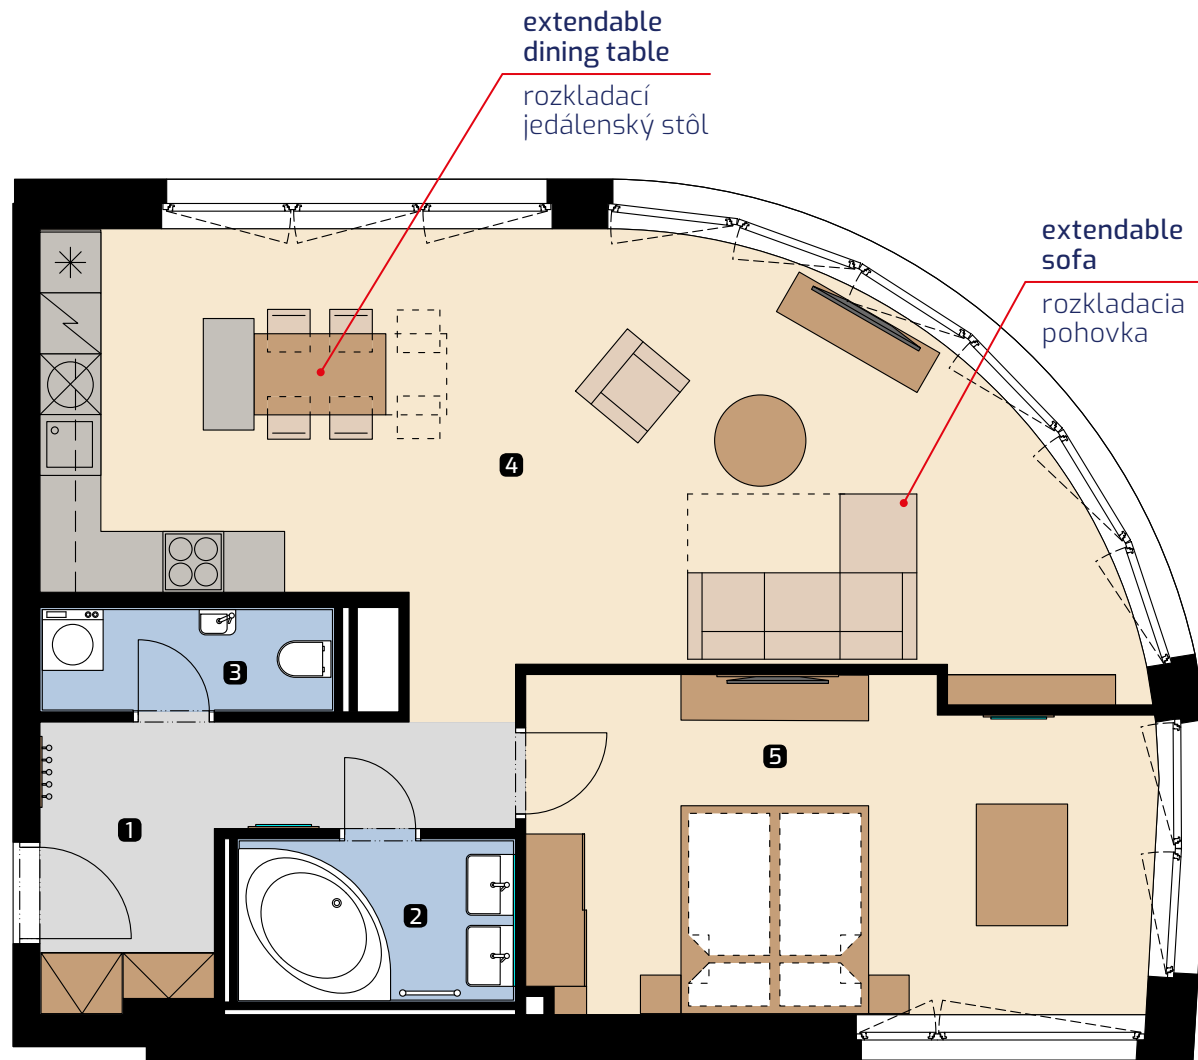

Apartment area  
Výmera bytu

1 hall zádverie	8,05 m <sup>2</sup>
2 bathroom kúpeľňa	4,39 m <sup>2</sup>
3 wc wc	2,90 m <sup>2</sup>
4 living room obývací izba	39,47 m <sup>2</sup>
5 bedroom spálňa	19,30 m <sup>2</sup>
<b>Total / Celkom</b>	<b>74,10 m<sup>2</sup></b>

Apartment orientation  
Orientácia bytu v areáli