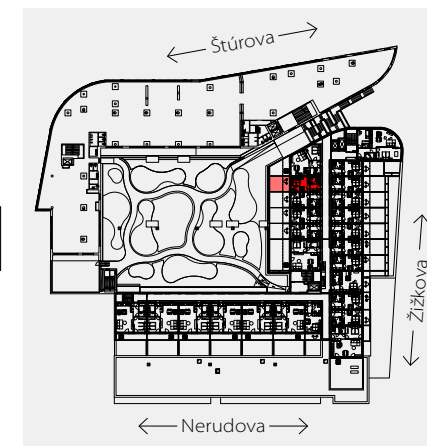

Apartment area  
Výmera bytu

1 hall zádverie	4,59 m <sup>2</sup>
2 bathroom kúpeľňa	4,12 m <sup>2</sup>
3 living room obývacia izba	17,75 m <sup>2</sup>
<b>Total / Celkom</b>	<b>26,46 m<sup>2</sup></b>
4 terrace terasa	20,09 m <sup>2</sup>
<b>Total usable area</b> Plocha spolu	<b>46,55 m<sup>2</sup></b>

Apartment orientation  
Orientácia bytu v areáli

Location / Adresa

Štúrova/Žižkova  
Košice  
Slovakia / Slovensko

All information in this document are informative and serve only for marketing purpose.

Všetky informácie v tomto dokumente majú iba všeobecnú informatívnu povahu a slúžia len na marketigové účely.