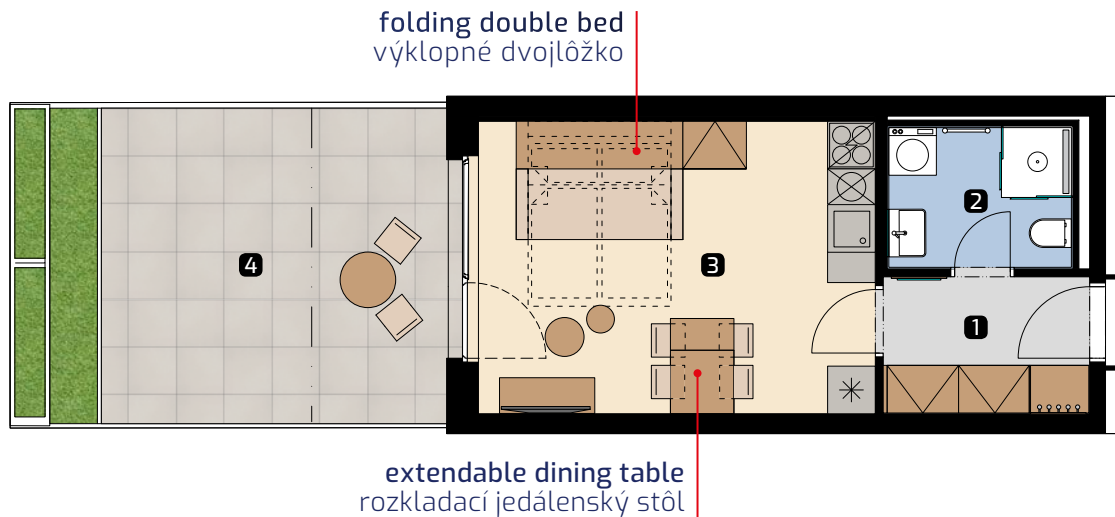

Apartment area  
Výmera bytu

1 hall zádverie	4,59 m <sup>2</sup>
2 bathroom kúpeľňa	4,12 m <sup>2</sup>
3 living room obývacia izba	17,75 m <sup>2</sup>
<b>Total / Celkom</b>	<b>26,46 m<sup>2</sup></b>
4 terrace terasa	20,09 m <sup>2</sup>
<b>Total usable area</b> Plocha spolu	<b>46,55 m<sup>2</sup></b>

Apartment orientation  
Orientácia bytu v areáli

Location / Adresa

Štúrova/Žižkova  
Košice  
Slovakia / Slovensko

All information in this document are informative and serve only for marketing purpose.

Všetky informácie v tomto dokumente majú iba všeobecnú informatívnu povahu a slúžia len na marketigové účely.