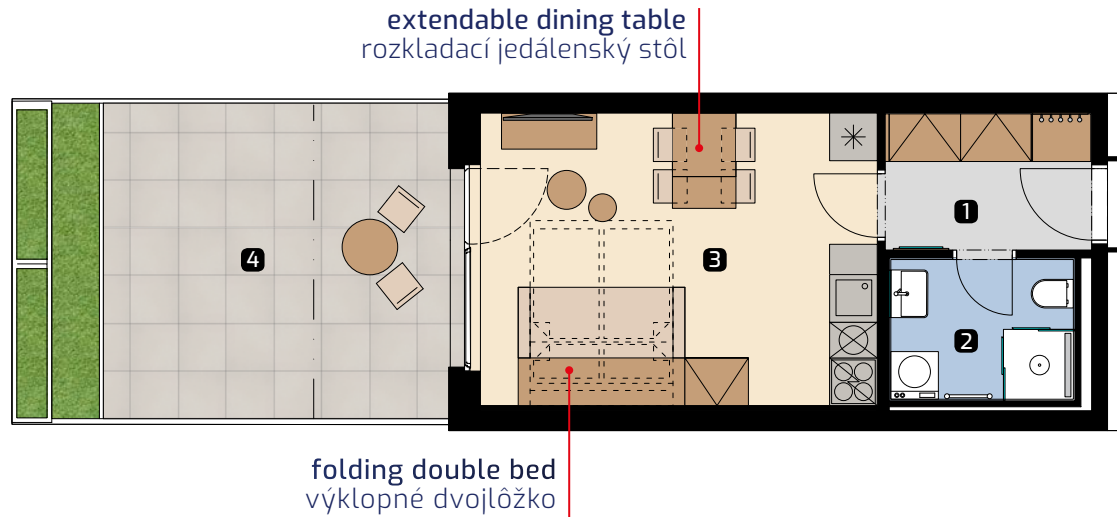

Apartment area
Výmera bytu

1 hall zádverie	4,59 m ²
2 bathroom kúpeľňa	4,12 m ²
3 living room obývacia izba	17,75 m ²
Total / Celkom	26,46 m²
4 terrace terasa	20,08 m ²
Total usable area Plocha spolu	46,54 m²