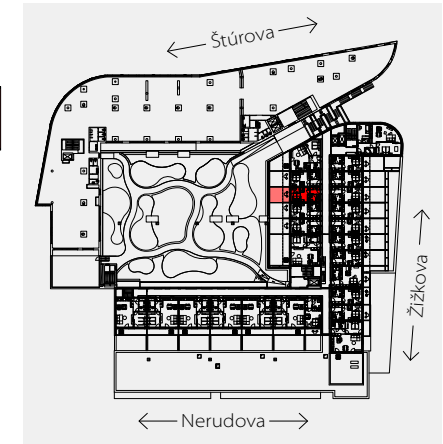

Apartment area
Výmera bytu

1 hall zádverie	4,59 m ²
2 bathroom kúpeľňa	4,12 m ²
3 living room obývacia izba	17,75 m ²
Total / Celkom	26,46 m²
4 terrace terasa	20,08 m ²
Total usable area Plocha spolu	46,54 m²

Apartment orientation
Orientácia bytu v areáli

Location / Adresa

Štúrova/Žižkova
Košice
Slovakia / Slovensko

All information in this document are informative and serve only for marketing purpose.

Všetky informácie v tomto dokumente majú iba všeobecnú informatívnu povahu a slúžia len na marketigové účely.