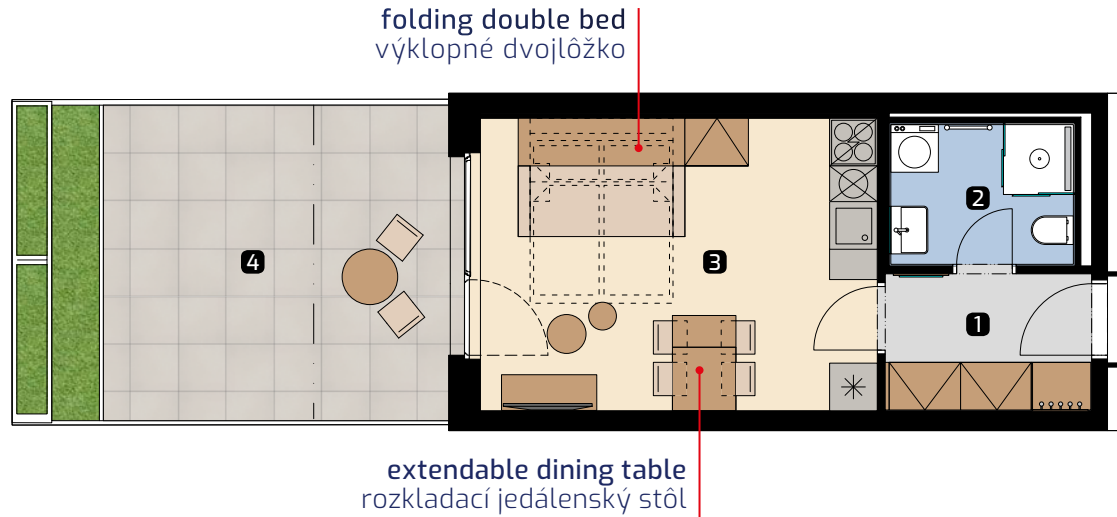

Apartment area  
Výmera bytu

1 hall zádverie	4,59 m <sup>2</sup>
2 bathroom kúpeľňa	4,12 m <sup>2</sup>
3 living room obývacia izba	17,75 m <sup>2</sup>
<b>Total / Celkom</b>	<b>26,46 m<sup>2</sup></b>
4 terrace terasa	20,09 m <sup>2</sup>
<b>Total usable area</b> Plocha spolu	<b>46,55 m<sup>2</sup></b>

Apartment orientation  
Orientácia bytu v areáli

Location / Adresa

Štúrova/Žižkova  
Košice  
Slovakia / Slovensko

All information in this document are informative and serve only for marketing purpose.

Všetky informácie v tomto dokumente majú iba všeobecnú informatívnu povahu a slúžia len na marketigové účely.