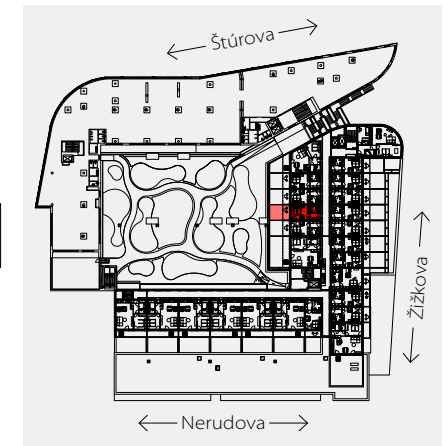

Apartment area  
Výmera bytu

1 hall zádverie	4,59 m <sup>2</sup>
2 bathroom kúpeľňa	4,12 m <sup>2</sup>
3 living room obývacia izba	17,75 m <sup>2</sup>
<b>Total / Celkom</b>	<b>26,46 m<sup>2</sup></b>
4 terrace terasa	20,09 m <sup>2</sup>
<b>Total usable area</b> Plocha spolu	<b>46,55 m<sup>2</sup></b>

Apartment orientation  
Orientácia bytu v areáli

Location / Adresa

Štúrova/Žižkova  
Košice  
Slovakia / Slovensko

All information in this document are informative and serve only for marketing purpose.

Všetky informácie v tomto dokumente majú iba všeobecnú informatívnu povahu a slúžia len na marketigové účely.