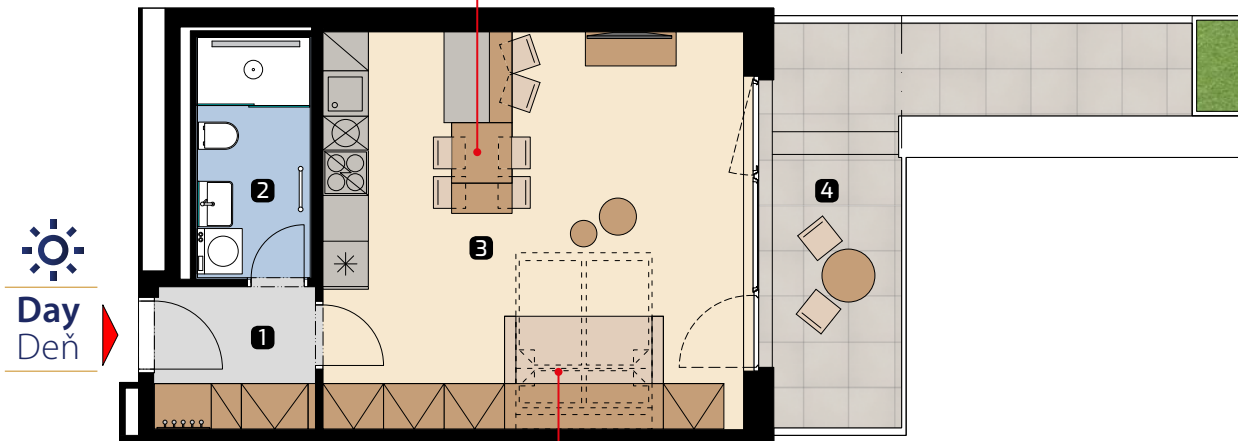

Apartment area  
Výmera bytu

1 hall zádverie	4,17 m <sup>2</sup>
2 bathroom kúpeľňa	4,93 m <sup>2</sup>
3 living room obývacia izba	29,24 m <sup>2</sup>
<b>Total / Celkom</b>	<b>38,34 m<sup>2</sup></b>
4 balcony balkón	6,47 m <sup>2</sup>
5 terrace terasa	7,62 m <sup>2</sup>
<b>Total usable area</b> Plocha spolu	<b>52,43 m<sup>2</sup></b>

extendable dining table  
rozkladací jedáľenský stôl

folding double bed  
výklopné dvojlôžko

extendable dining table  
rozkladací jedáľenský stôl

folding double bed  
výklopné dvojlôžko

Apartment orientation  
Orientácia bytu v areáli